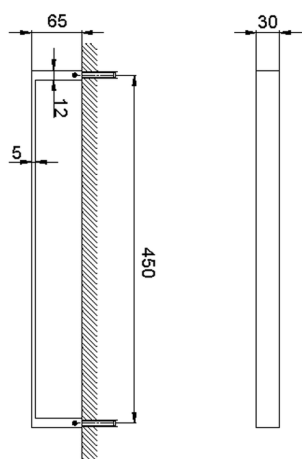

Toallero ACCESORIOS BAÑO_SQ090105

MODELO **SQ090105**

Toallero

ACABADOS DISPONIBLES

21 21 Cromo

2B 2B Níquel Brillo

2F 2F Níquel Cepillado

2Q 2Q Black Titanium

40 40 Negro Mate

4Q 4Q Blanco Mate

CARACTERÍSTICAS

2026-05-22