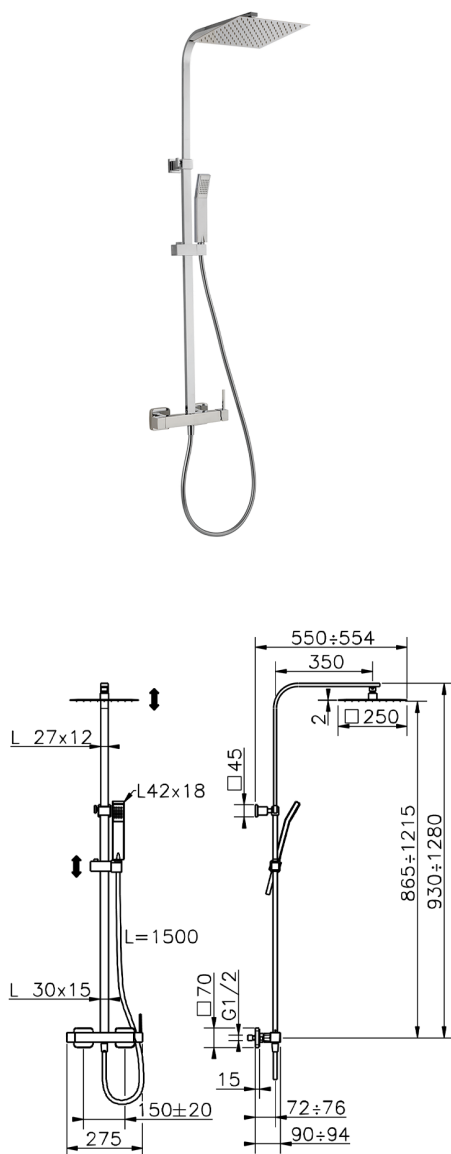

## Columna monomando ducha 2 funciones COLUMNS\_QT0R4031

MODELO **QT0R4031**

Columna monomando ducha 2 funciones,deviastop  
2 salidas,columna telescópica,soporte duchita  
corredero,duchita una función Quad 42x18 mm de  
ABS,rociador cuadrado 250x250 mm es.2 mm  
INOX,flexible liso SILVERFLEX 150 cm

ACABADOS DISPONIBLES

**21** 21 Cromo

CARACTERÍSTICAS

Recambio Cartucho **ZZ94240000**

**Cartucho Monomando 25 mm**

2024-12-22