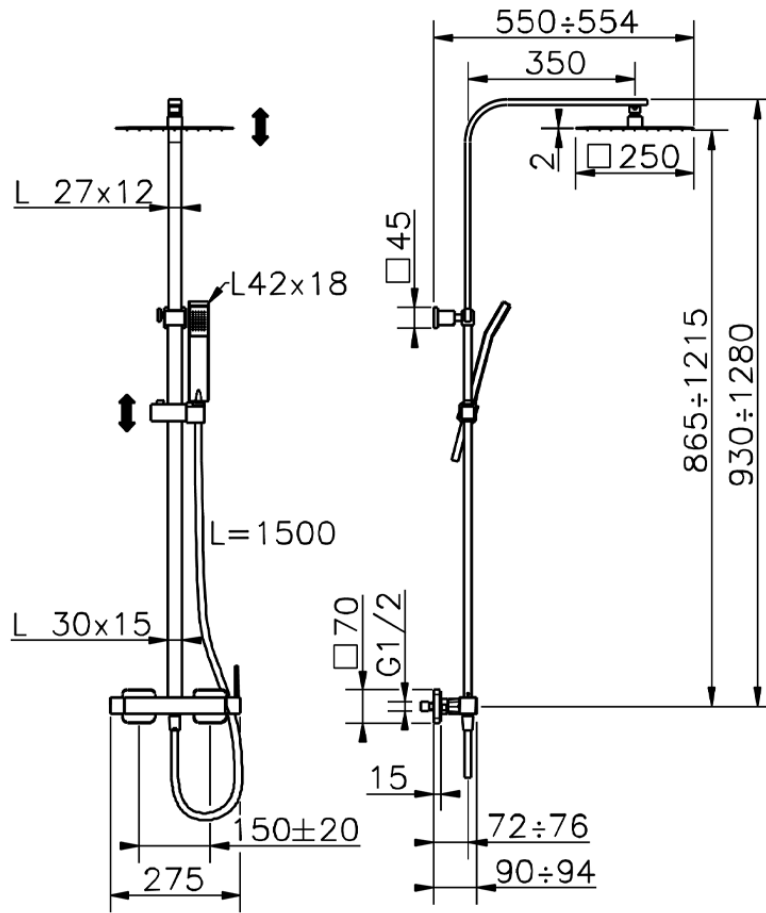

Columna monomando ducha 2 funciones COLUMNS_QT0R4031

QT0R4031

<https://es.huberitalia.com/columna-monomando-ducha-2-funciones-columns-qt0r4031>

2024-12-22