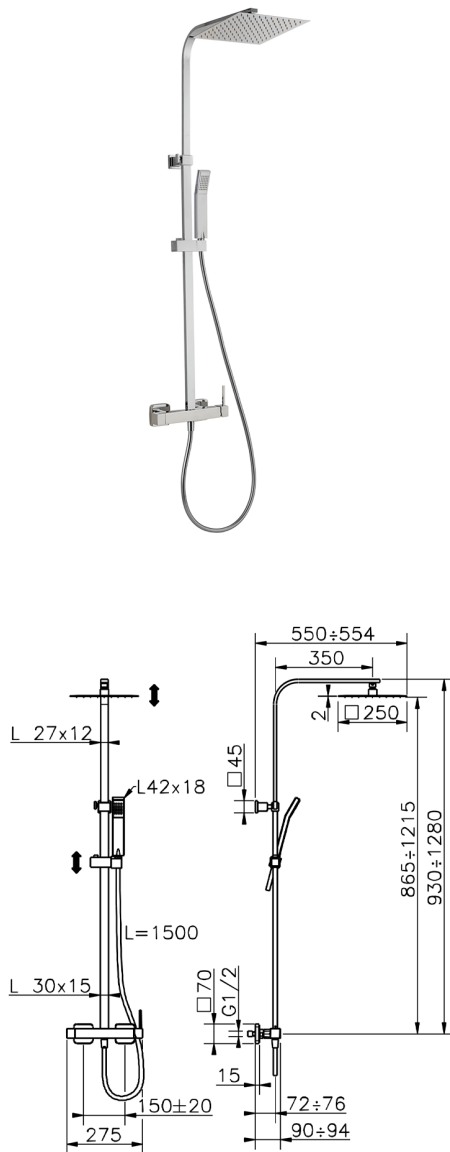

## Columna monomando ducha 2 funciones COLUMNS\_QT0R4031

MODELO **QT0R4031**

Columna monomando ducha 2 funciones,deviastop  
2 salidas,columna telescópica,soporte duchita  
corredero,duchita una función Quad 42x18 mm de  
ABS,rociador cuadrado 250x250 mm es.2 mm  
INOX,flexible liso SILVERFLEX 150 cm

ACABADOS DISPONIBLES

**21** 21 Cromo

CARACTERÍSTICAS

Recambio Cartucho **ZZ94240000**

**Cartucho Monomando 25 mm**

2026-04-29