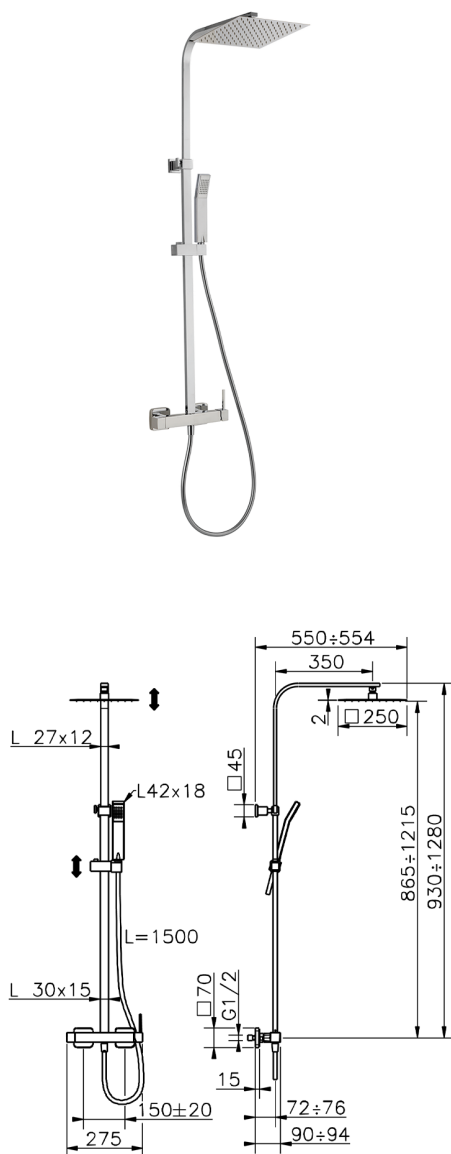

Columna monomando ducha 2 funciones COLUMNS_QT0R4031

MODELO **QT0R4031**

Columna monomando ducha 2 funciones,deviastop
2 salidas,columna telescópica,soporte duchita
corredero,duchita una función Quad 42x18 mm de
ABS,rociador cuadrado 250x250 mm es.2 mm
INOX,flexible liso SILVERFLEX 150 cm

ACABADOS DISPONIBLES

21 21 Cromo

CARACTERÍSTICAS

Recambio Cartucho **ZZ94240000**

Cartucho Monomando 25 mm

2026-05-20