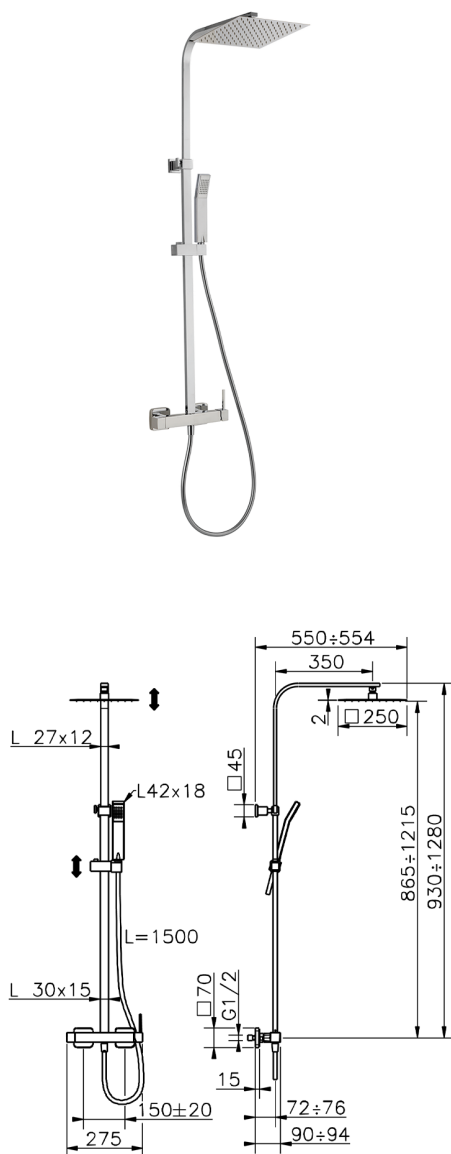

Columna monomando ducha 2 funciones COLUMNS_QT0R4031

MODELO **QT0R4031**

Columna monomando ducha 2 funciones,deviastop
2 salidas,columna telescópica,soporte duchita
corredero,duchita una función Quad 42x18 mm de
ABS,rociador cuadrado 250x250 mm es.2 mm
INOX,flexible liso SILVERFLEX 150 cm

ACABADOS DISPONIBLES

21 21 Cromo

CARACTERÍSTICAS

Recambio Cartucho **ZZ94240000**

Cartucho Monomando 25 mm

2026-06-13