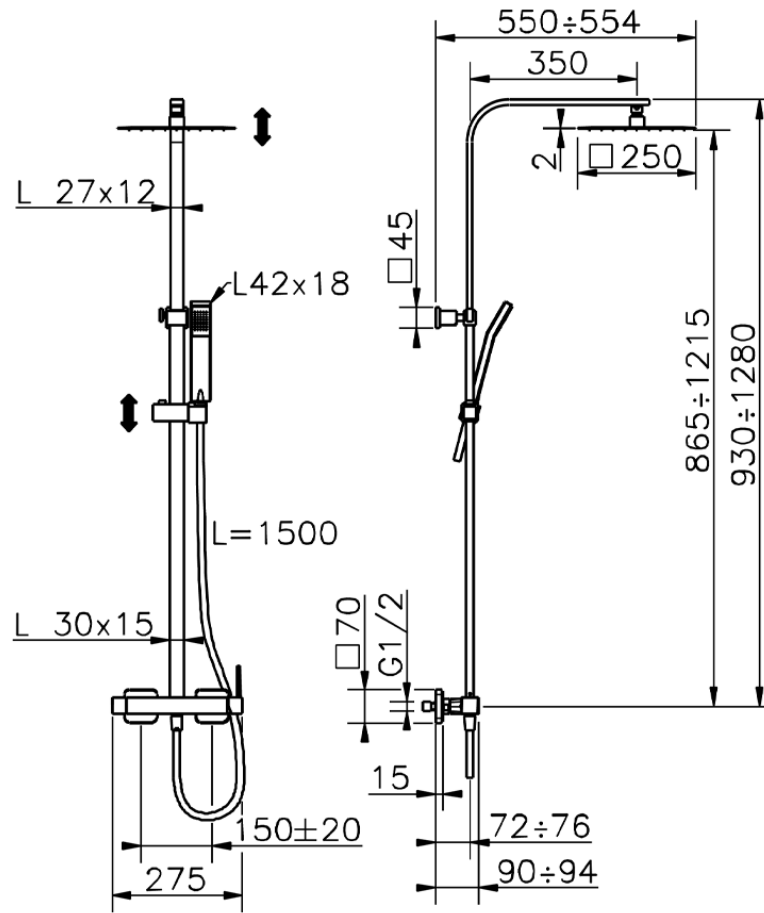

Columna monomando ducha 2 funciones COLUMNS_QT0R4031

QT0R4031

<https://es.huberitalia.com/columna-monomando-ducha-2-funciones-columns-qt0r4031>

2026-06-28