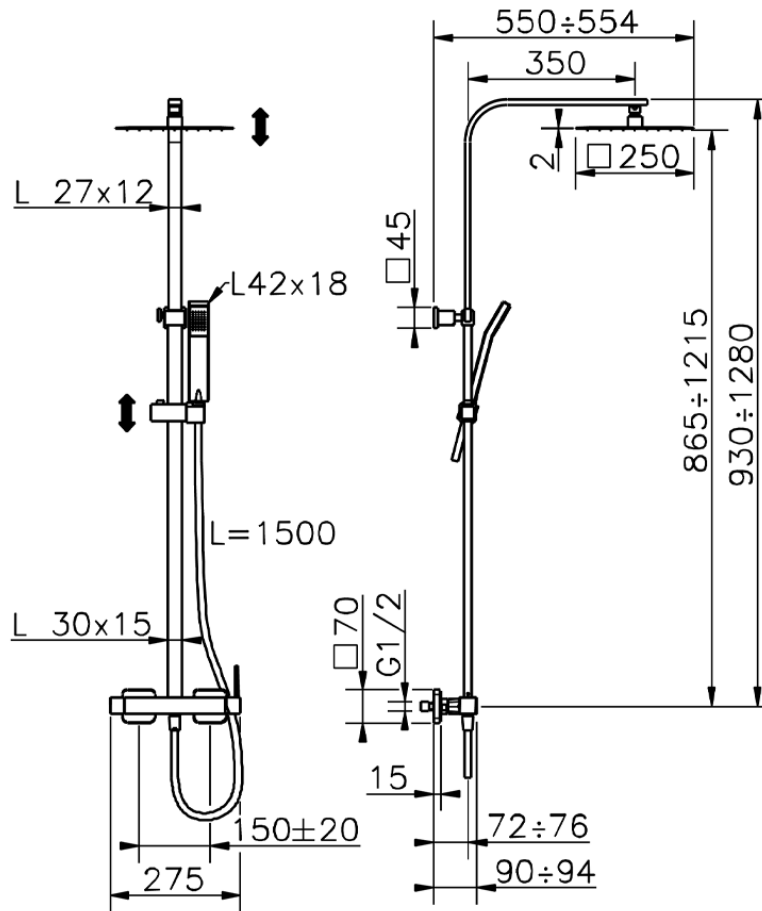

Columna monomando ducha 2 funciones COLUMNS\_QT0R4031

QT0R4031

<https://es.huberitalia.com/columna-monomando-ducha-2-funciones-columns-qt0r4031>

2026-06-10