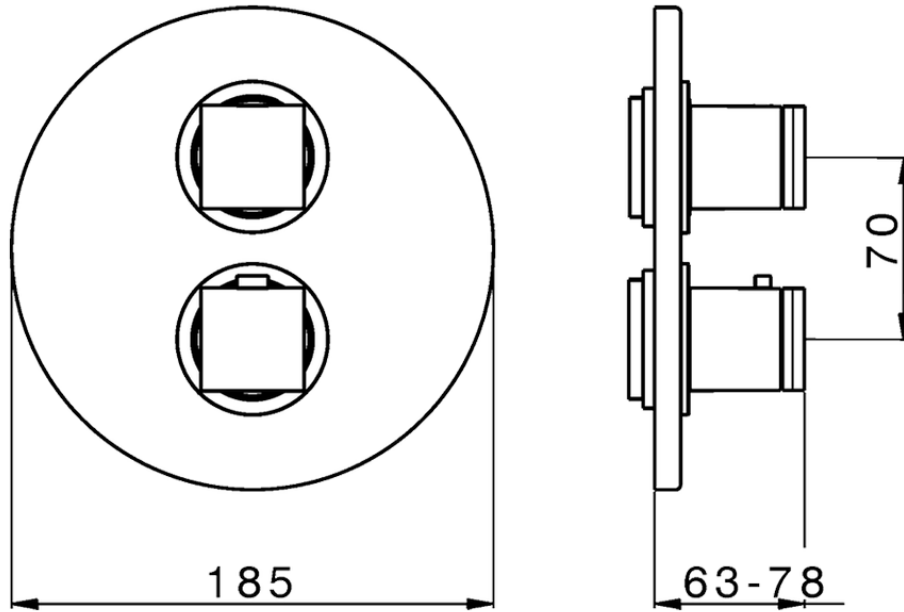

Parte externa termostático ducha emp. 2 salidas THERMO_DD018100

DD018100

<https://es.huberitalia.com/parte-externa-termostatico-ducha-emp-2-salidas-thermo-dd018100>

Piastra/Plate/Plaque/Platte/Placa

2-3mm: XX 25-40 YY 76-91

10 mm: XX 16-31 YY 65-80

ZB018101

<https://es.huberitalia.com/parte-empotrada-termostatico-ducha-2-salidas-empotrado-zb018101>

2025-01-03