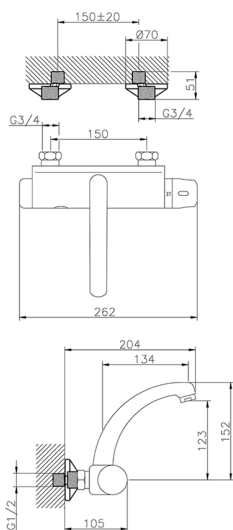

## Fregadero termostático de pared electrónico KITCHEN\_401.23H.

MODELO **401.23H.**

Fregadero termostático de pared electrónico

ACABADOS DISPONIBLES

CARACTERÍSTICAS

Recambio Cartucho **24.02AB.PL**

**Cartucho Termostático Plus 12x32**