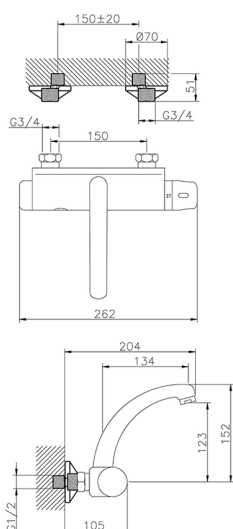

Termostático

El Termostático Huber es tu gestor personal del agua, ayudándote a manejar, controlar y ahorrar agua y energía.

2026-06-22