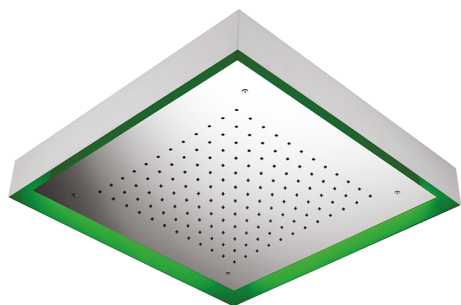

Rociador de techo con cromoterapia 570x570 mm ZEN_ZS1C0135

MODELO **ZS1C0135**

Rociador de techo con cromoterapia 570x570 mm, con cubierta exterior blanca, funciones lluvia, cromoterapia, con teclado empotrado, acero inoxidable AISI 304

ACABADOS DISPONIBLES

-  **40** 40 Negro Mate
-  **4Q** 4Q Blanco Mate
-  **D1** D1 Inox Cepillado
-  **D2** D2 Inox brillo

CARACTERÍSTICAS

2025-02-05