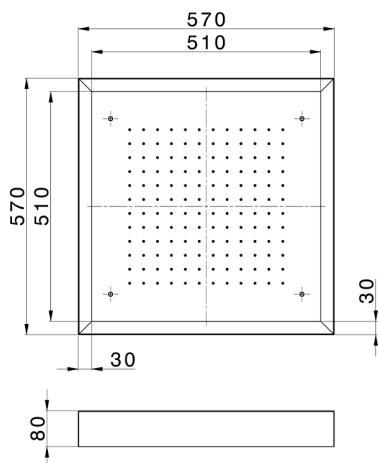

Rociador de techo con cromoterapia 570x570 mm ZEN_ZS1C0135

MODELO **ZS1C0135**

Rociador de techo con cromoterapia 570x570 mm, con cubierta exterior blanca, funciones lluvia, cromoterapia, con teclado empotrado, acero inoxidable AISI 304