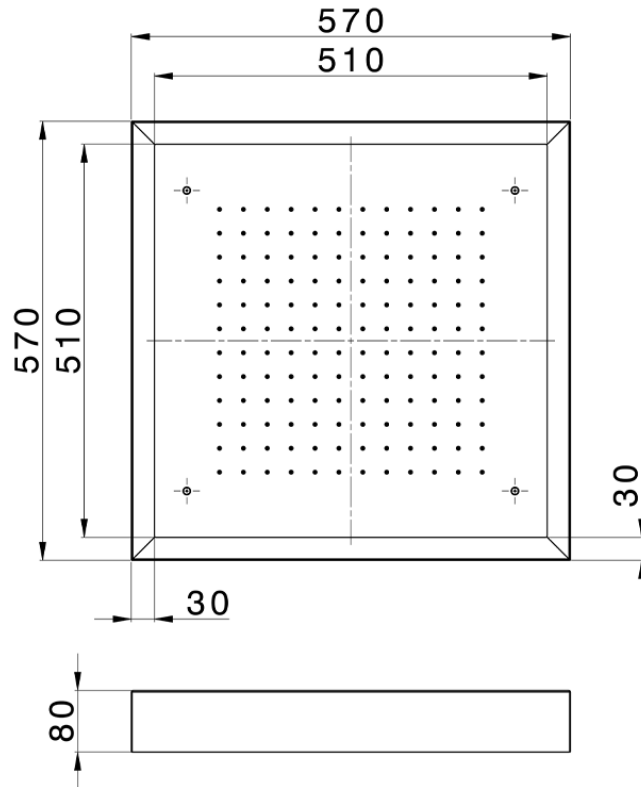

Rociador de techo con cromoterapia 570x570 mm ZEN_ZS1C0135

ZS1C0135

<https://es.huberitalia.com/rociador-de-techo-con-cromoterapia-570x570-mm-zen-zs1c0135>

2025-02-05