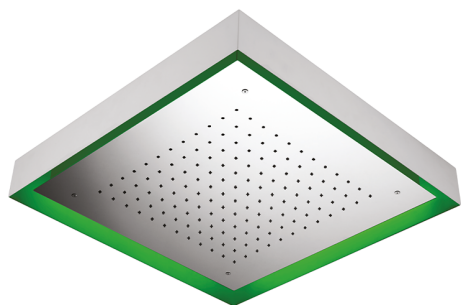

## Rociador de techo con cromoterapia 570x570 mm ZEN\_ZS1C0135

MODELO **ZS1C0135**

Rociador de techo con cromoterapia 570x570 mm, con cubierta exterior blanca, funciones lluvia, cromoterapia, con teclado empotrado, acero inoxidable AISI 304

### ACABADOS DISPONIBLES

-  **40** 40 Negro Mate
-  **4Q** 4Q Blanco Mate
-  **D1** D1 Inox Cepillado
-  **D2** D2 Inox brillo