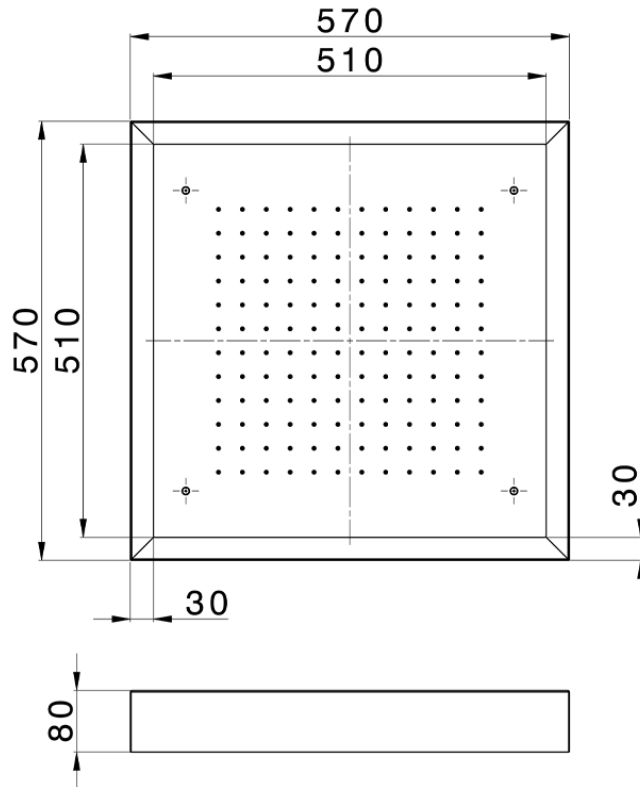

Rociador de techo con cromoterapia 570x570 mm ZEN_ZS1C0135

ZS1C0135

<https://es.huberitalia.com/rociador-de-techo-con-cromoterapia-570x570-mm-zen-zs1c0135>

2025-02-05