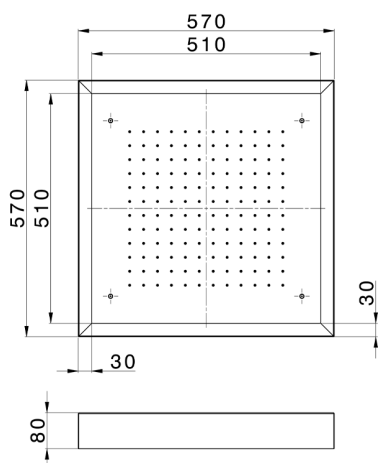

Rociador de techo con cromoterapia 570x570 mm ZEN_ZS1C0135

MODELO **ZS1C0135**

Rociador de techo con cromoterapia 570x570 mm, con cubierta exterior blanca, funciones lluvia, cromoterapia, con teclado empotrado, acero inoxidable AISI 304