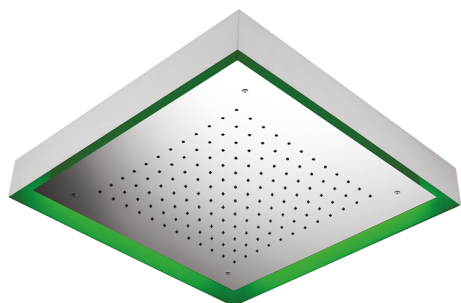

Rociador de techo con cromoterapia 570x570 mm ZEN_ZS1C0135

MODELO **ZS1C0135**

Rociador de techo con cromoterapia 570x570 mm, con cubierta exterior blanca, funciones lluvia, cromoterapia, con teclado empotrado, acero inoxidable AISI 304

ACABADOS DISPONIBLES

-  **40** 40 Negro Mate
-  **4Q** 4Q Blanco Mate
-  **D1** D1 Inox Cepillado
-  **D2** D2 Inox brillo

CARACTERÍSTICAS

2025-02-05