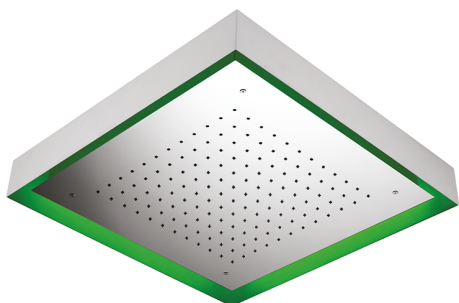

Rociador de techo con cromoterapia 570x570 mm ZEN_ZS1C0135

MODELO **ZS1C0135**

Rociador de techo con cromoterapia 570x570 mm, con cubierta exterior blanca, funciones lluvia, cromoterapia, con teclado empotrado, acero inoxidable AISI 304

ACABADOS DISPONIBLES

-  **40** 40 Negro Mate
-  **4Q** 4Q Blanco Mate
-  **D1** D1 Inox Cepillado
-  **D2** D2 Inox brillo

CARACTERÍSTICAS

2024-12-22