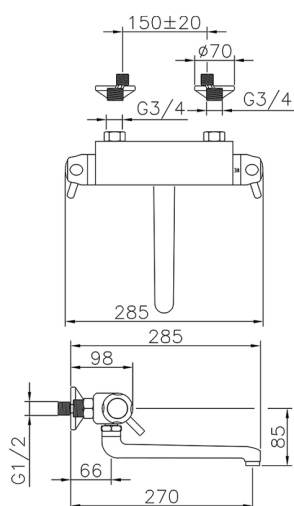

Fregadero termostático de pared KITCHEN_CPT70010

MODELO **CPT70010**

Fregadero termostático de pared, caño giratorio

ACABADOS DISPONIBLES

CARACTERÍSTICAS

Recambio Cartucho **24.02AB.PL**

Cartucho Termostático Plus 12x32