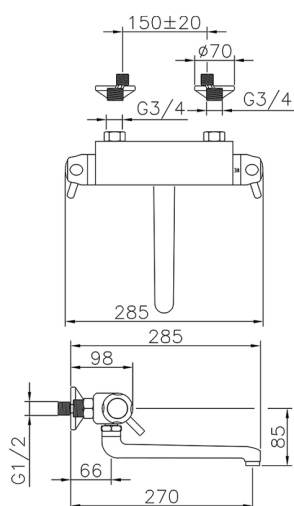

## Fregadero termostático de pared KITCHEN\_CPT70010

MODELO **CPT70010**

Fregadero termostático de pared, caño giratorio

ACABADOS DISPONIBLES

CARACTERÍSTICAS

Recambio Cartucho **24.02AB.PL**

**Cartucho Termostático Plus 12x32**