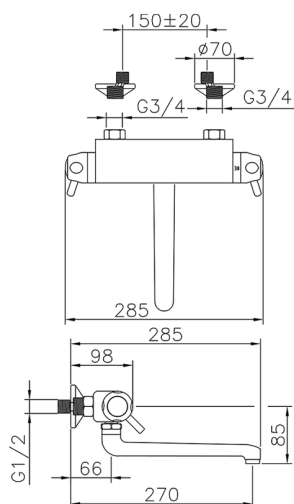

Fregadero termostático de pared KITCHEN_CPT70010

MODELO **CPT70010**

Fregadero termostático de pared, caño giratorio

ACABADOS DISPONIBLES

CARACTERÍSTICAS

Recambio Cartucho **24.02AB.PL**

Cartucho Termostático Plus 12x32