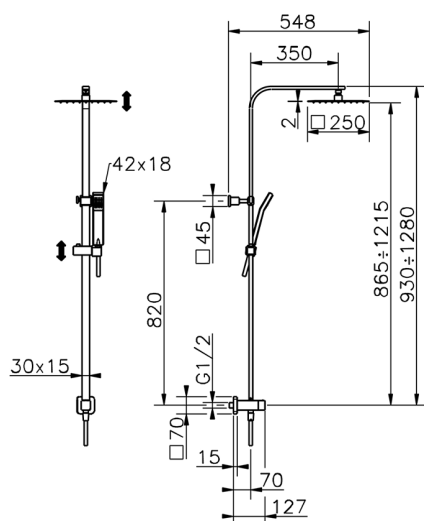

Columna ducha con desviador COLUMNS_SSV86030

MODELO **SSV86030**

Columna ducha con desviador, Desviador 2 salidas con toma de agua empotrada, columna telescópica, soporte duchita corredero, duchita una función Quad 42x18 mm de ABS, rociador cuadrado 250x250 mm es.2 mm INOX, flexible liso SILVERFLEX 150 cm

ACABADOS DISPONIBLES

21 21 Cromo

CARACTERÍSTICAS

2026-06-13