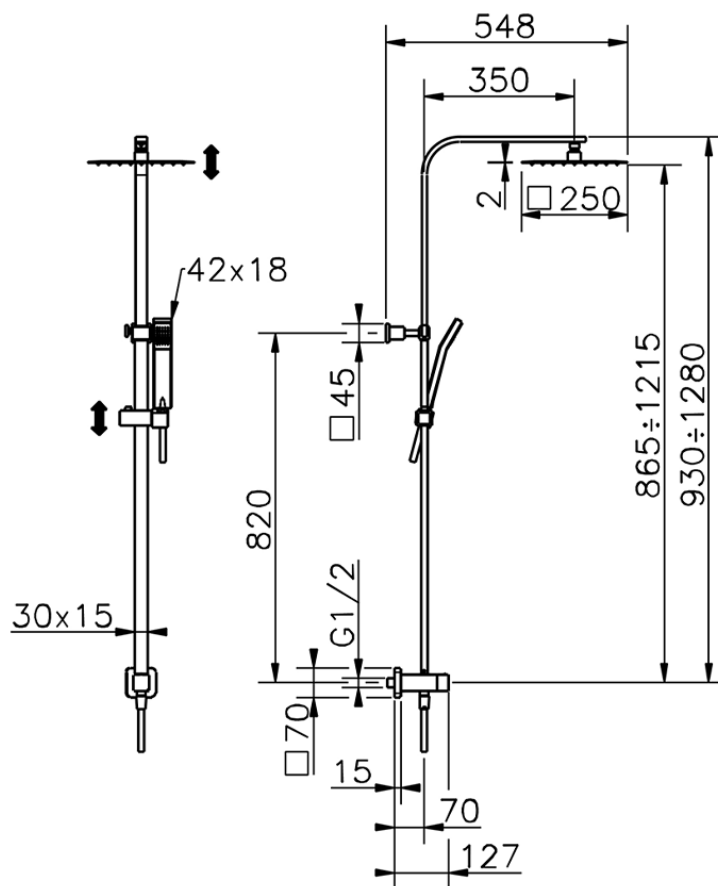

Columna ducha con desviador COLUMNS_SSV86030

SSV86030

<https://es.huberitalia.com/columna-ducha-con-desviador-columns-ssv86030>

2026-05-01