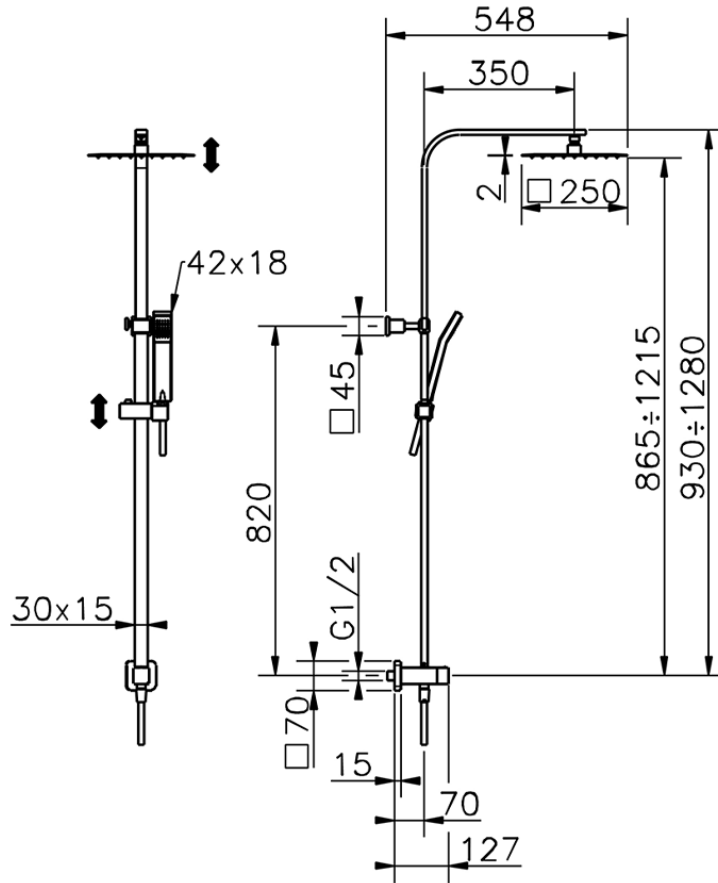

Columna ducha con desviador COLUMNS_SSV86030

SSV86030

<https://es.huberitalia.com/columna-ducha-con-desviador-columns-ssv86030>

2026-06-13