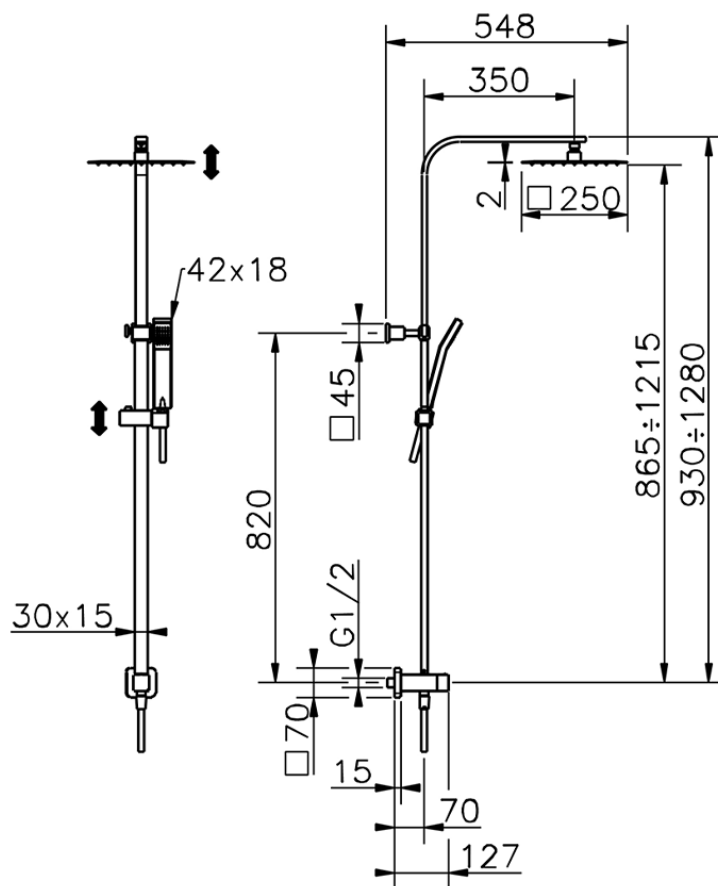

Columna ducha con desviador COLUMNS_SSV86030

SSV86030

<https://es.huberitalia.com/columna-ducha-con-desviador-columns-ssv86030>

2026-06-13