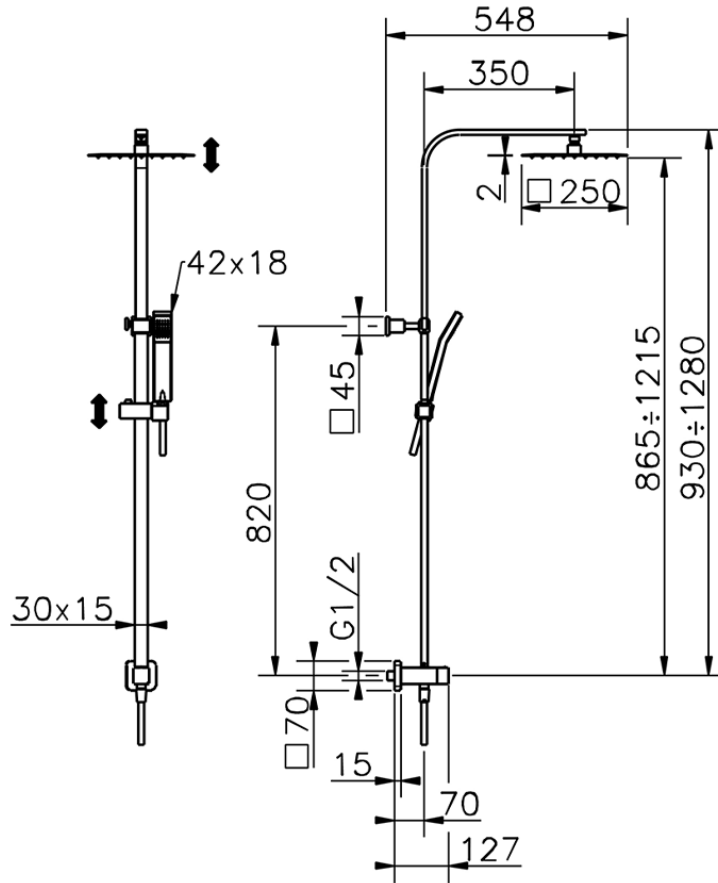

Columna ducha con desviador COLUMNS_SSV86030

SSV86030

<https://es.huberitalia.com/columna-ducha-con-desviador-columns-ssv86030>

2026-07-03