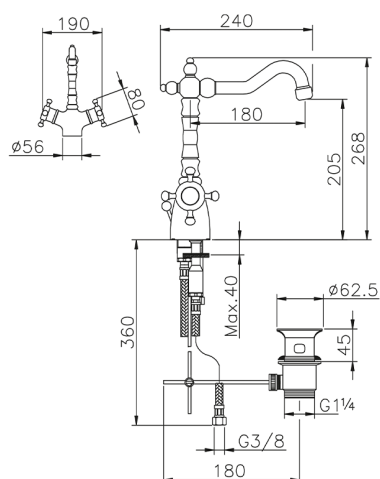

Lavabo termostático VICTORIAN_VTT52010

MODELO **VTT52010**

Lavabo termostático, con desagüe automático
1"1/4, caño giratorio, latiguillos acero G.3/8"

ACABADOS DISPONIBLES

-  **21** 21 Cromo
-  **27** 27 Bronce Viejo
-  **2A** 2A Niquel Satinado Cepillado
-  **2G** 2G Oro Viejo
-  **2W** 2W Oro Cepillado

CARACTERÍSTICAS

Recambio Cartucho **24.04A.PP**

Cartucho Termostático Plus P 8X20

Termostático

El Termostático Huber es tu gestor personal del agua, ayudándote a manejar, controlar y ahorrar agua y energía.

Lavabo termostático VICTORIAN_VTT52010

VTT52010

<https://es.huberitalia.com/lavabo-termostatico-victorian-vtt52010>

2026-05-20