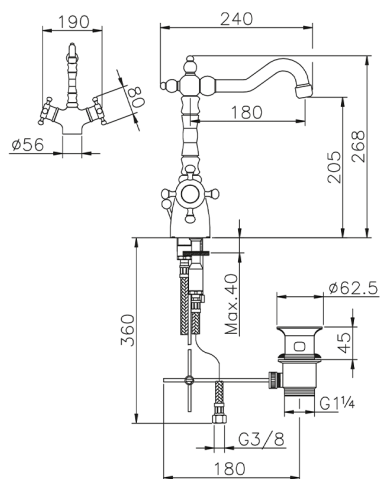

Lavabo termostático VICTORIAN_VTT52010

MODELO **VTT52010**

Lavabo termostático, con desagüe automático
1"1/4, caño giratorio, latiguillos acero G.3/8"

ACABADOS DISPONIBLES

-  **21** 21 Cromo
-  **27** 27 Bronce Viejo
-  **2A** 2A Niquel Satinado Cepillado
-  **2G** 2G Oro Viejo
-  **2W** 2W Oro Cepillado

CARACTERÍSTICAS

Recambio Cartucho **24.04A.PP**

Cartucho Termostático Plus P 8X20

Termostático

El Termostático Huber es tu gestor personal del agua, ayudándote a manejar, controlar y ahorrar agua y energía.

Lavabo termostático VICTORIAN_VTT52010

VTT52010

<https://es.huberitalia.com/lavabo-termostatico-victorian-vtt52010>

2026-06-13