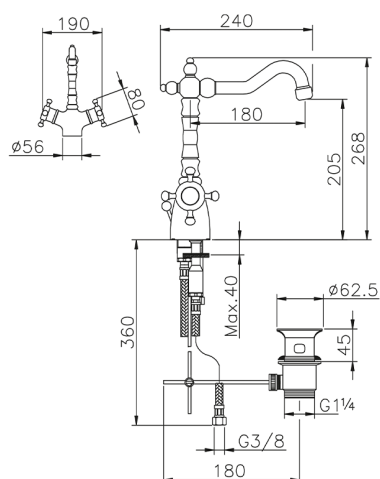

Lavabo termostático VICTORIAN_VTT52010

MODELO **VTT52010**

Lavabo termostático, con desagüe automático
1"1/4, caño giratorio, latiguillos acero G.3/8"

ACABADOS DISPONIBLES

-  **21** 21 Cromo
-  **27** 27 Bronce Viejo
-  **2A** 2A Niquel Satinado Cepillado
-  **2G** 2G Oro Viejo
-  **2W** 2W Oro Cepillado

CARACTERÍSTICAS

Recambio Cartucho **24.04A.PP**

Cartucho Termostático Plus P 8X20

Termostático

El Termostático Huber es tu gestor personal del agua, ayudándote a manejar, controlar y ahorrar agua y energía.

Lavabo termostático VICTORIAN_VTT52010

VTT52010

<https://es.huberitalia.com/lavabo-termostatico-victorian-vtt52010>

2026-06-10