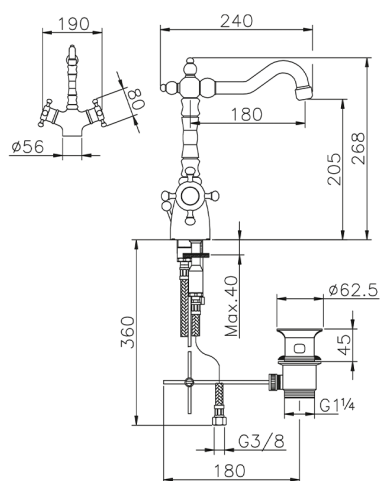

## Lavabo termostático VICTORIAN\_VTT52010

MODELO **VTT52010**

Lavabo termostático, con desagüe automático  
1"1/4, caño giratorio, latiguillos acero G.3/8"

ACABADOS DISPONIBLES

-  **21** 21 Cromo
-  **27** 27 Bronce Viejo
-  **2A** 2A Niquel Satinado Cepillado
-  **2G** 2G Oro Viejo
-  **2W** 2W Oro Cepillado

CARACTERÍSTICAS

Recambio Cartucho **24.04A.PP**

**Cartucho Termostático Plus P 8X20**

## Lavabo termostático VICTORIAN\_VTT52010

VTT52010

<https://es.huberitalia.com/lavabo-termostatico-victorian-vtt52010>

2026-06-10