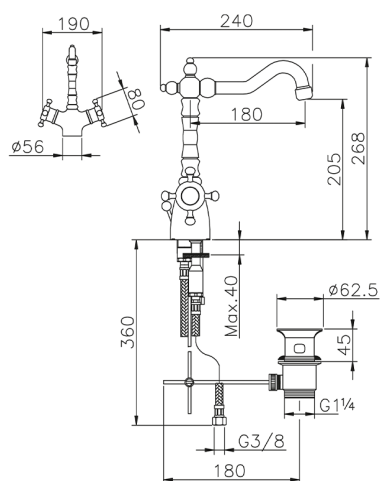

Lavabo termostático VICTORIAN_VTT52010

MODELO **VTT52010**

Lavabo termostático, con desagüe automático
1"1/4, caño giratorio, latiguillos acero G.3/8"

ACABADOS DISPONIBLES

-  **21** 21 Cromo
-  **27** 27 Bronce Viejo
-  **2A** 2A Niquel Satinado Cepillado
-  **2G** 2G Oro Viejo
-  **2W** 2W Oro Cepillado

CARACTERÍSTICAS

Recambio Cartucho **24.04A.PP**

Cartucho Termostático Plus P 8X20

Termostático

El Termostático Huber es tu gestor personal del agua, ayudándote a manejar, controlar y ahorrar agua y energía.

Lavabo termostático VICTORIAN_VTT52010

VTT52010

<https://es.huberitalia.com/lavabo-termostatico-victorian-vtt52010>

2025-12-07