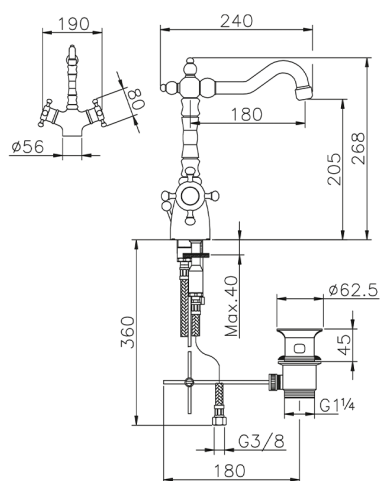

Lavabo termostático VICTORIAN_VTT52010

MODELO **VTT52010**

Lavabo termostático, con desagüe automático
1"1/4, caño giratorio, latiguillos acero G.3/8"

ACABADOS DISPONIBLES

-  **21** 21 Cromo
-  **27** 27 Bronce Viejo
-  **2A** 2A Niquel Satinado Cepillado
-  **2G** 2G Oro Viejo
-  **2W** 2W Oro Cepillado

CARACTERÍSTICAS

Recambio Cartucho **24.04A.PP**

Cartucho Termostático Plus P 8X20

Termostático

El Termostático Huber es tu gestor personal del agua, ayudándote a manejar, controlar y ahorrar agua y energía.

Lavabo termostático VICTORIAN_VTT52010

VTT52010

<https://es.huberitalia.com/lavabo-termostatico-victorian-vtt52010>

2026-06-16