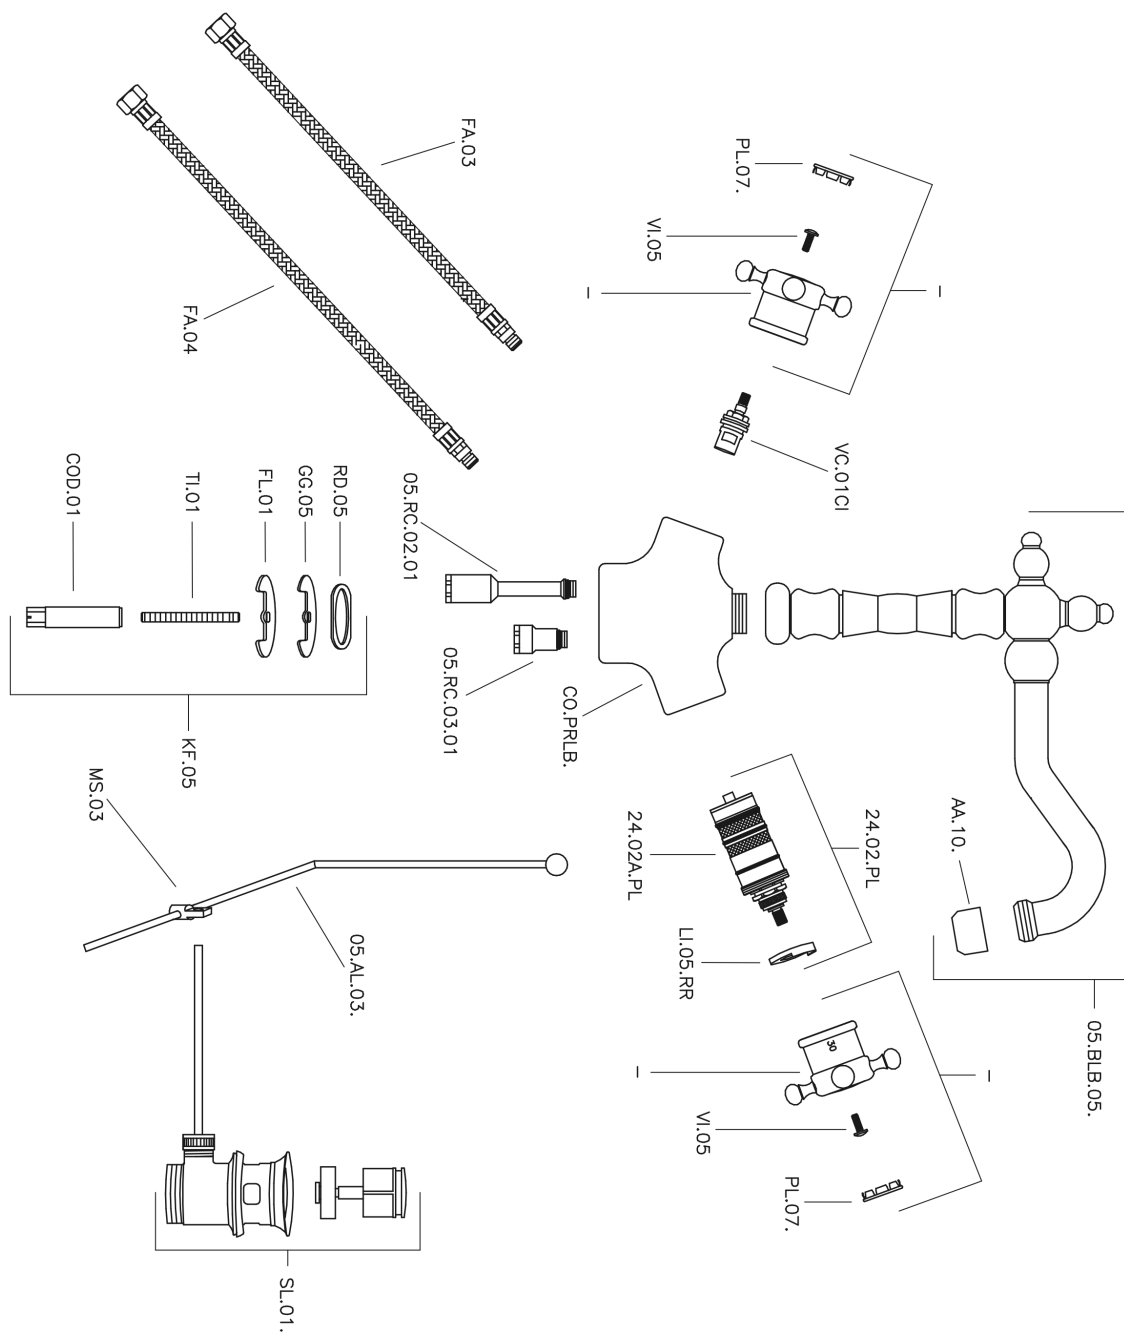

Lavabo termostático VICTORIAN_VTT52010

MODELO **VTT52010**

Lavabo termostático, con desagüe automático
1"1/4, caño giratorio, latiguillos acero G.3/8"

ACABADOS DISPONIBLES

-  **21** 21 Cromo
-  **27** 27 Bronce Viejo
-  **2A** 2A Niquel Satinado Cepillado
-  **2G** 2G Oro Viejo
-  **2W** 2W Oro Cepillado

CARACTERÍSTICAS

Recambio Cartucho **24.04A.PP**

Cartucho Termostático Plus P 8X20

Termostático

El Termostático Huber es tu gestor personal del agua, ayudándote a manejar, controlar y ahorrar agua y energía.

Lavabo termostático VICTORIAN_VTT52010

VTT52010

<https://es.huberitalia.com/lavabo-termostatico-victorian-vtt52010>

2025-12-07