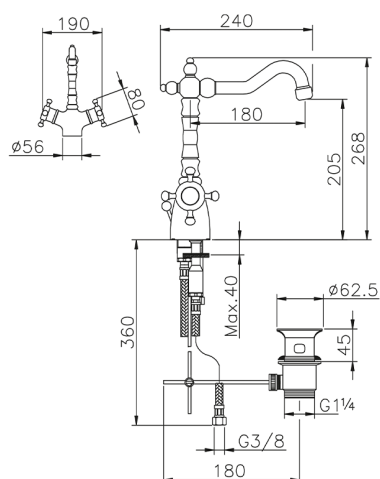

Lavabo termostático VICTORIAN_VTT52010

MODELO **VTT52010**

Lavabo termostático, con desagüe automático
1"1/4, caño giratorio, latiguillos acero G.3/8"

ACABADOS DISPONIBLES

-  **21** 21 Cromo
-  **27** 27 Bronce Viejo
-  **2A** 2A Niquel Satinado Cepillado
-  **2G** 2G Oro Viejo
-  **2W** 2W Oro Cepillado

CARACTERÍSTICAS

Recambio Cartucho **24.04A.PP**

Cartucho Termostático Plus P 8X20

Termostático

El Termostático Huber es tu gestor personal del agua, ayudándote a manejar, controlar y ahorrar agua y energía.

Lavabo termostático VICTORIAN_VTT52010

VTT52010

<https://es.huberitalia.com/lavabo-termostatico-victorian-vtt52010>

2026-06-15