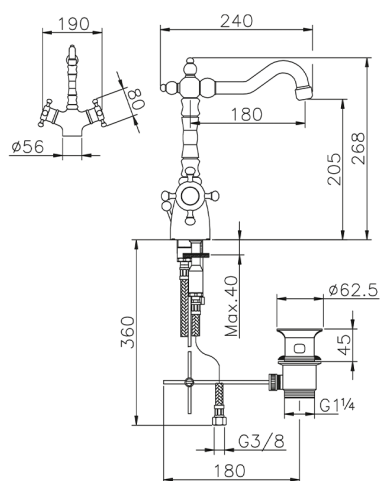

Lavabo termostático VICTORIAN_VTT52010

MODELO **VTT52010**

Lavabo termostático, con desagüe automático
1"1/4, caño giratorio, latiguillos acero G.3/8"

ACABADOS DISPONIBLES

-  **21** 21 Cromo
-  **27** 27 Bronce Viejo
-  **2A** 2A Niquel Satinado Cepillado
-  **2G** 2G Oro Viejo
-  **2W** 2W Oro Cepillado

CARACTERÍSTICAS

Recambio Cartucho **24.04A.PP**

Cartucho Termostático Plus P 8X20

Termostático

El Termostático Huber es tu gestor personal del agua, ayudándote a manejar, controlar y ahorrar agua y energía.

Lavabo termostático VICTORIAN_VTT52010

VTT52010

<https://es.huberitalia.com/lavabo-termostatico-victorian-vtt52010>

2026-05-20