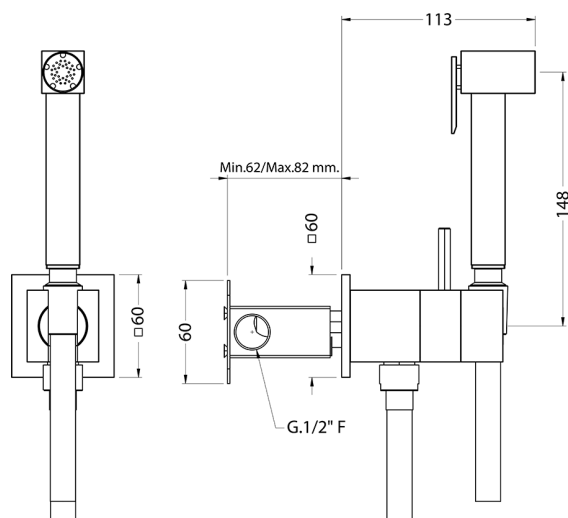

Kit ducha higiénica para bidé DUCHAS HIGIÉNICAS_EG007945

MODELO **EG007945**

Kit ducha higiénica para bidé, soporte mural cuadrado, mezclado progresivo agua caliente-fría, comprensivo de parte empotrada, Ducha higiénica de Latón - flexible PVC 120 cm

ACABADOS DISPONIBLES

21 21 Cromo

CARACTERÍSTICAS

Ducha higiénica

MixedWater

El sistema Huber Mixed Water permite la mezcla gradual de agua fría y caliente.

2026-06-13