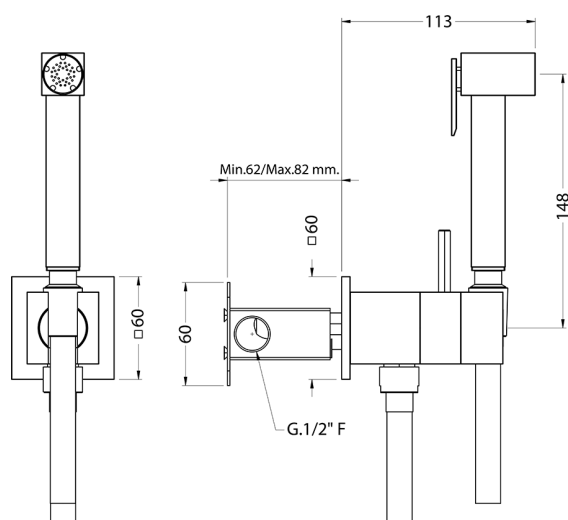

Kit ducha higiénica para bidé DUCHAS HIGIÉNICAS_EG007945

MODELO **EG007945**

Kit ducha higiénica para bidé, soporte mural cuadrado, mezclador progresivo agua caliente-fría, comprensivo de parte empotrada, Ducha higiénica de Latón - flexible PVC 120 cm

ACABADOS DISPONIBLES

21 21 Cromo

CARACTERÍSTICAS

Ducha higiénica

MixedWater

El sistema Huber Mixed Water permite la mezcla gradual de agua fría y caliente.

2026-05-22