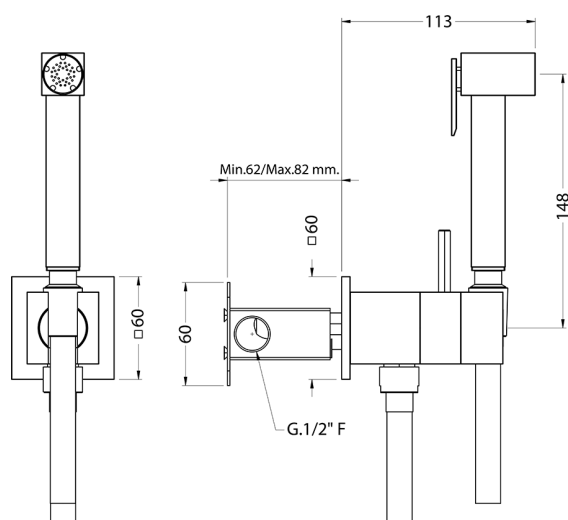

Kit ducha higiénica para bidé DUCHAS HIGIÉNICAS_EG007945

MODELO **EG007945**

Kit ducha higiénica para bidé, soporte mural cuadrado, mezclador progresivo agua caliente-fría, comprensivo de parte empotrada, Ducha higiénica de Latón - flexible PVC 120 cm

ACABADOS DISPONIBLES

21 21 Cromo

CARACTERÍSTICAS

Ducha higiénica

MixedWater

El sistema Huber Mixed Water permite la mezcla gradual de agua fría y caliente.

2026-05-01