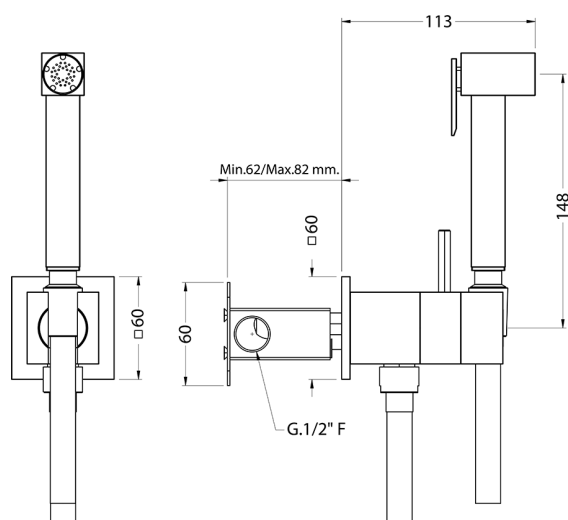

## Kit ducha higiénica para bidé DUCHAS HIGIÉNICAS\_EG007945

MODELO **EG007945**

Kit ducha higiénica para bidé, soporte mural cuadrado, mezclador progresivo agua caliente-fría, comprensivo de parte empotrada, Ducha higiénica de Latón - flexible PVC 120 cm

ACABADOS DISPONIBLES

**21** 21 Cromo

CARACTERÍSTICAS

**Ducha higiénica**