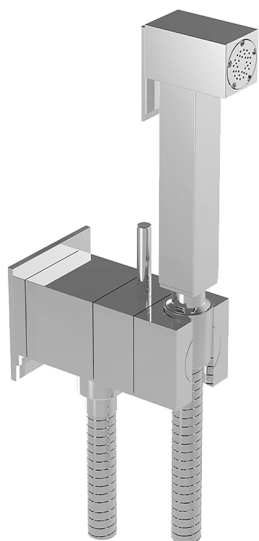

Kit ducha higiénica para bidé DUCHAS HIGIÉNICAS_EG007945

MODELO **EG007945**

Kit ducha higiénica para bidé, soporte mural cuadrado, mezclado progresivo agua caliente-fría, comprensivo de parte empotrada, Ducha higiénica de Latón - flexible PVC 120 cm

ACABADOS DISPONIBLES

21 21 Cromo

CARACTERÍSTICAS

Ducha higiénica

MixedWater

El sistema Huber Mixed Water permite la mezcla gradual de agua fría y caliente.

2026-06-13