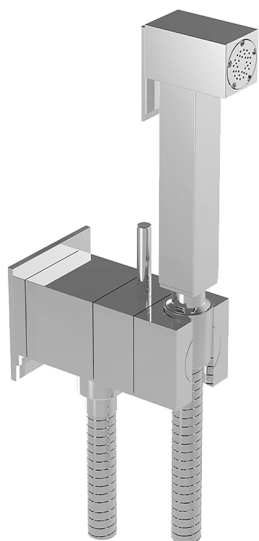

Kit ducha higiénica para bidé DUCHAS HIGIÉNICAS_EG007945

MODELO **EG007945**

Kit ducha higiénica para bidé, soporte mural cuadrado, mezclador progresivo agua caliente-fría, comprensivo de parte empotrada, Ducha higiénica de Latón - flexible PVC 120 cm

ACABADOS DISPONIBLES

21 21 Cromo

CARACTERÍSTICAS

Ducha higiénica

MixedWater

El sistema Huber Mixed Water permite la mezcla gradual de agua fría y caliente.

2026-07-03