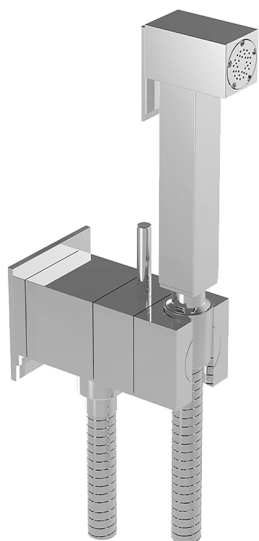

Kit ducha higiénica para bidé DUCHAS HIGIÉNICAS_EG007945

MODELO **EG007945**

Kit ducha higiénica para bidé, soporte mural cuadrado, mezclador progresivo agua caliente-fría, comprensivo de parte empotrada, Ducha higiénica de Latón - flexible PVC 120 cm

ACABADOS DISPONIBLES

21 21 Cromo

CARACTERÍSTICAS

Ducha higiénica

MixedWater

El sistema Huber Mixed Water permite la mezcla gradual de agua fría y caliente.

2026-05-01