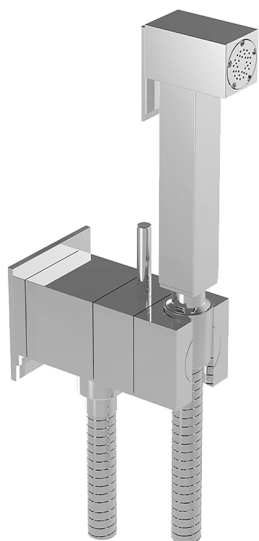

Kit ducha higiénica para bidé DUCHAS HIGIÉNICAS_EG007945

MODELO **EG007945**

Kit ducha higiénica para bidé, soporte mural cuadrado, mezclador progresivo agua caliente-fría, comprensivo de parte empotrada, Ducha higiénica de Latón - flexible PVC 120 cm

ACABADOS DISPONIBLES

21 21 Cromo

CARACTERÍSTICAS

Ducha higiénica

MixedWater

El sistema Huber Mixed Water permite la mezcla gradual de agua fría y caliente.

2026-05-22