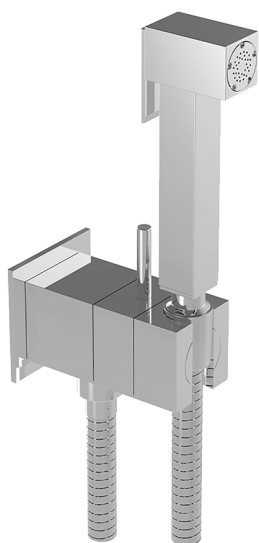

## Kit ducha higiénica para bidé DUCHAS HIGIÉNICAS\_EG007945

MODELO **EG007945**

Kit ducha higiénica para bidé, soporte mural cuadrado, mezclador progresivo agua caliente-fría, comprensivo de parte empotrada, Ducha higiénica de Latón - flexible PVC 120 cm

ACABADOS DISPONIBLES

**21** 21 Cromo

CARACTERÍSTICAS

**Ducha higiénica**

### MixedWater

El sistema Huber Mixed Water permite la mezcla gradual de agua fría y caliente.

2026-04-10