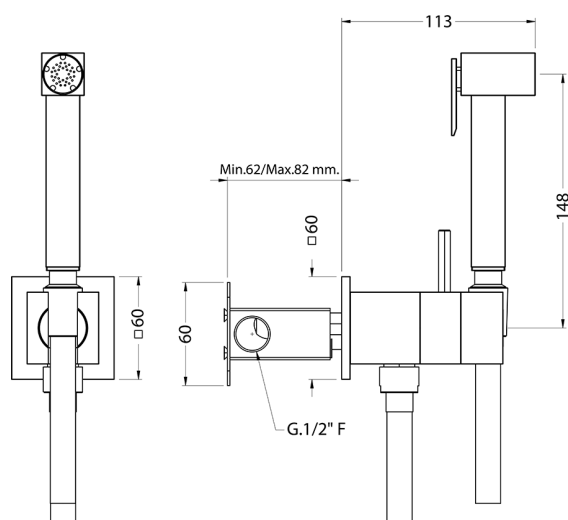

Kit ducha higiénica para bidé DUCHAS HIGIÉNICAS_EG007945

MODELO **EG007945**

Kit ducha higiénica para bidé, soporte mural cuadrado, mezclador progresivo agua caliente-fría, comprensivo de parte empotrada, Ducha higiénica de Latón - flexible PVC 120 cm

ACABADOS DISPONIBLES

21 21 Cromo

CARACTERÍSTICAS

Ducha higiénica

MixedWater

El sistema Huber Mixed Water permite la mezcla gradual de agua fría y caliente.

2026-07-03