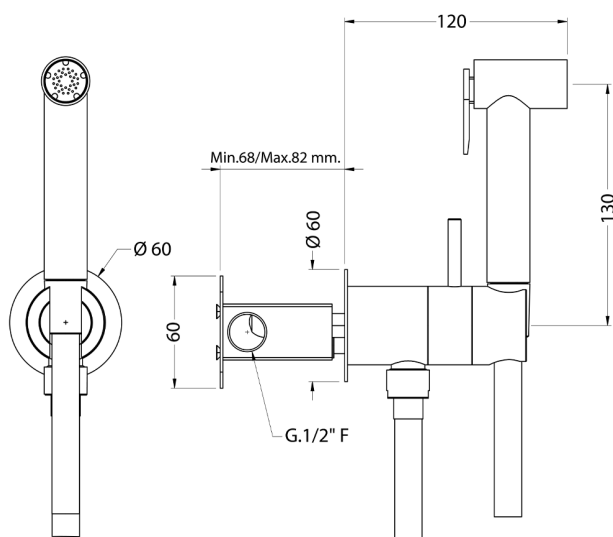

MixedWater

El sistema Huber Mixed Water permite la mezcla gradual de agua fría y caliente.

2026-05-31