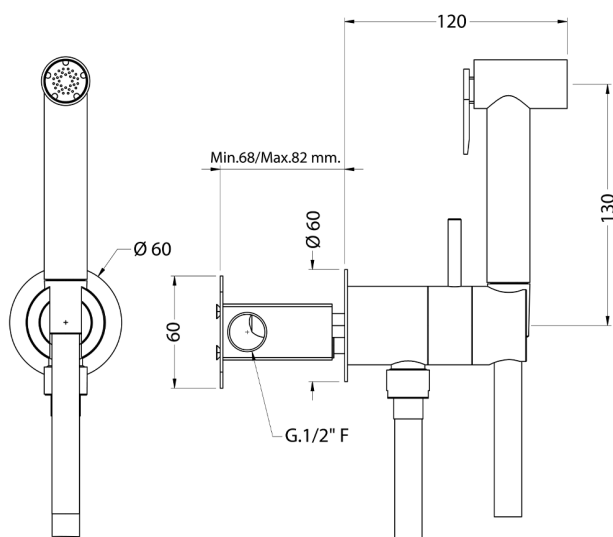

Kit ducha higiénica para bidé COLECTIVIDAD_TT007945

MODELO **TT007945**

Kit ducha higiénica para bidé, soporte mural redondo, mezclado progresivo agua caliente-fría, comprensivo de parte empotrada, ducha higiénica de Latón - flexible PVC 120 cm

ACABADOS DISPONIBLES

21 21 Cromo

CARACTERÍSTICAS

Ducha higiénica

MixedWater

El sistema Huber Mixed Water permite la mezcla gradual de agua fría y caliente.

2026-06-27