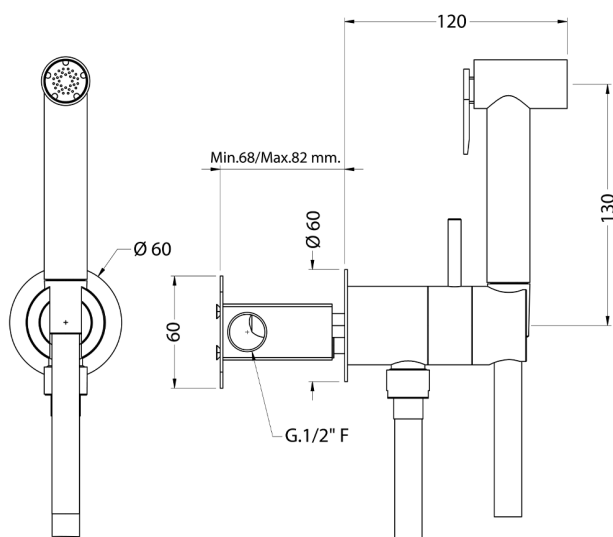

Kit ducha higiénica para bidé COLECTIVIDAD_TT007945

MODELO **TT007945**

Kit ducha higiénica para bidé, soporte mural redondo, mezclador progresivo agua caliente-fría, comprensivo de parte empotrada, ducha higiénica de Latón - flexible PVC 120 cm

ACABADOS DISPONIBLES

21 21 Cromo

CARACTERÍSTICAS

Ducha higiénica

MixedWater

El sistema Huber Mixed Water permite la mezcla gradual de agua fría y caliente.

2026-04-30