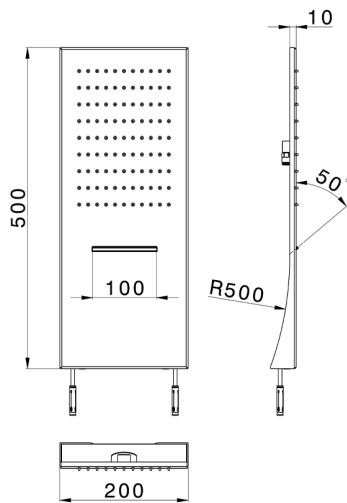

Rociador de pared ZEN_ZS122090

MODELO **ZS122090**

Rociador de pared, funciones lluvia, cascada, acero inoxidable AISI 304

ACABADOS DISPONIBLES

- **40** 40 Negro Mate
- **4Q** 4Q Blanco Mate
- **D1** D1 Inox Cepillado
- **D2** D2 Inox brillo

CARACTERÍSTICAS

2024-12-22