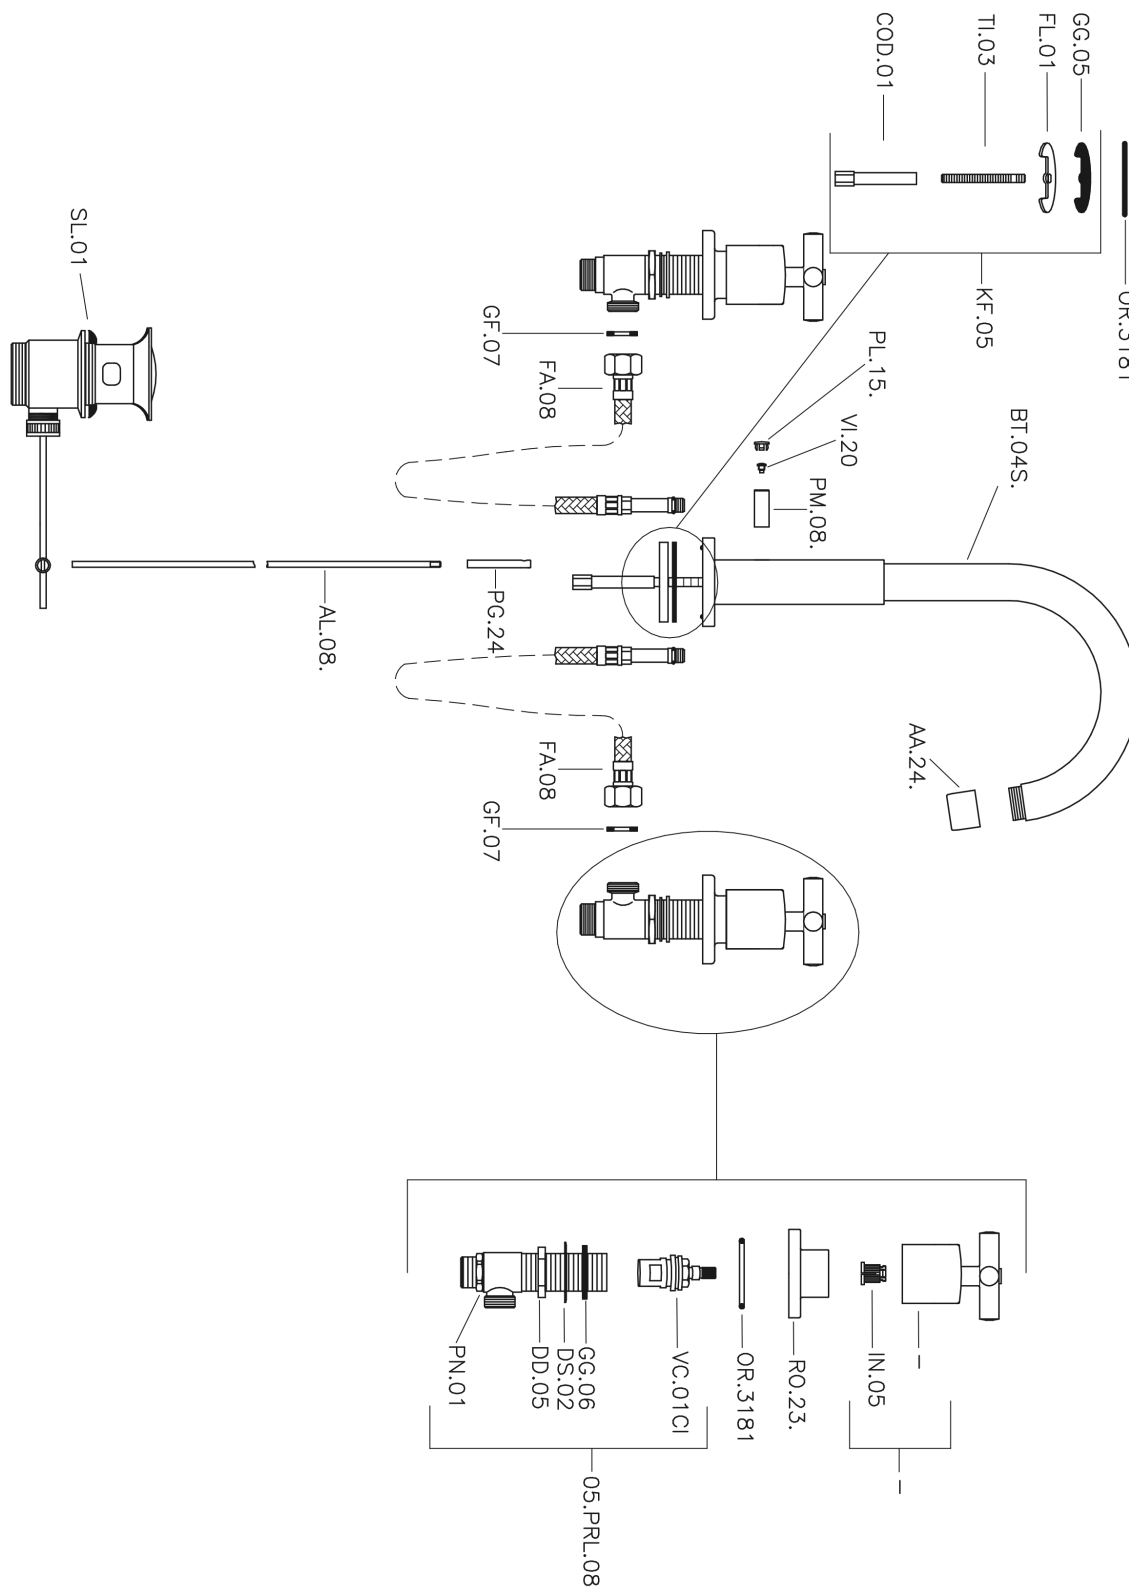

Lavabo 3 agujeros SUITE_SU001060

MODELO **SU001060**

Lavabo 3 agujeros, con desagüe automático 1"1/4

ACABADOS DISPONIBLES

-  **21** 21 Cromo
-  **40** 40 Negro Mate
-  **2F** 2F Níquel Cepillado
-  **2W** 2W Oro Cepillado

CARACTERÍSTICAS

Lavabo 3 agujeros SUITE_SU001060

SU001060

<https://es.huberitalia.com/lavabo-3-agujeros-suite-su001060>

2026-04-12