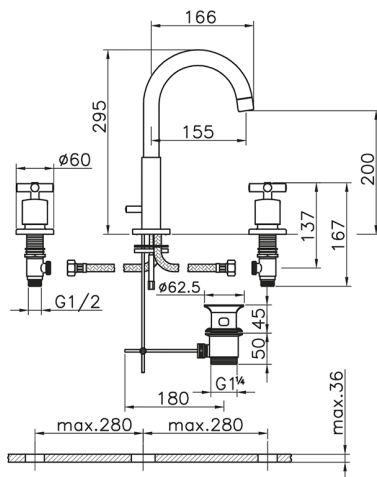

Lavabo 3 agujeros SUITE_SU001060

MODELO **SU001060**

Lavabo 3 agujeros, con desagüe automático 1"1/4

ACABADOS DISPONIBLES

-  **21** 21 Cromo
-  **40** 40 Negro Mate
-  **2F** 2F Níquel Cepillado
-  **2W** 2W Oro Cepillado

CARACTERÍSTICAS

Lavabo 3 agujeros SUITE_SU001060

SU001060

<https://es.huberitalia.com/lavabo-3-agujeros-suite-su001060>

2026-04-12