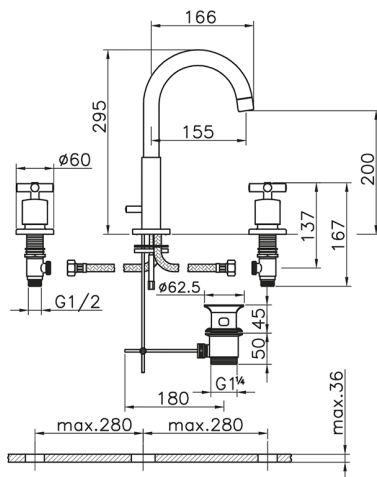

Lavabo 3 agujeros SUITE_SU001060

MODELO **SU001060**

Lavabo 3 agujeros, con desagüe automático 1"1/4

ACABADOS DISPONIBLES

-  **21** 21 Cromo
-  **40** 40 Negro Mate
-  **2F** 2F Níquel Cepillado
-  **2W** 2W Oro Cepillado

CARACTERÍSTICAS

Lavabo 3 agujeros SUITE_SU001060

SU001060

<https://es.huberitalia.com/lavabo-3-agujeros-suite-su001060>

2026-05-20