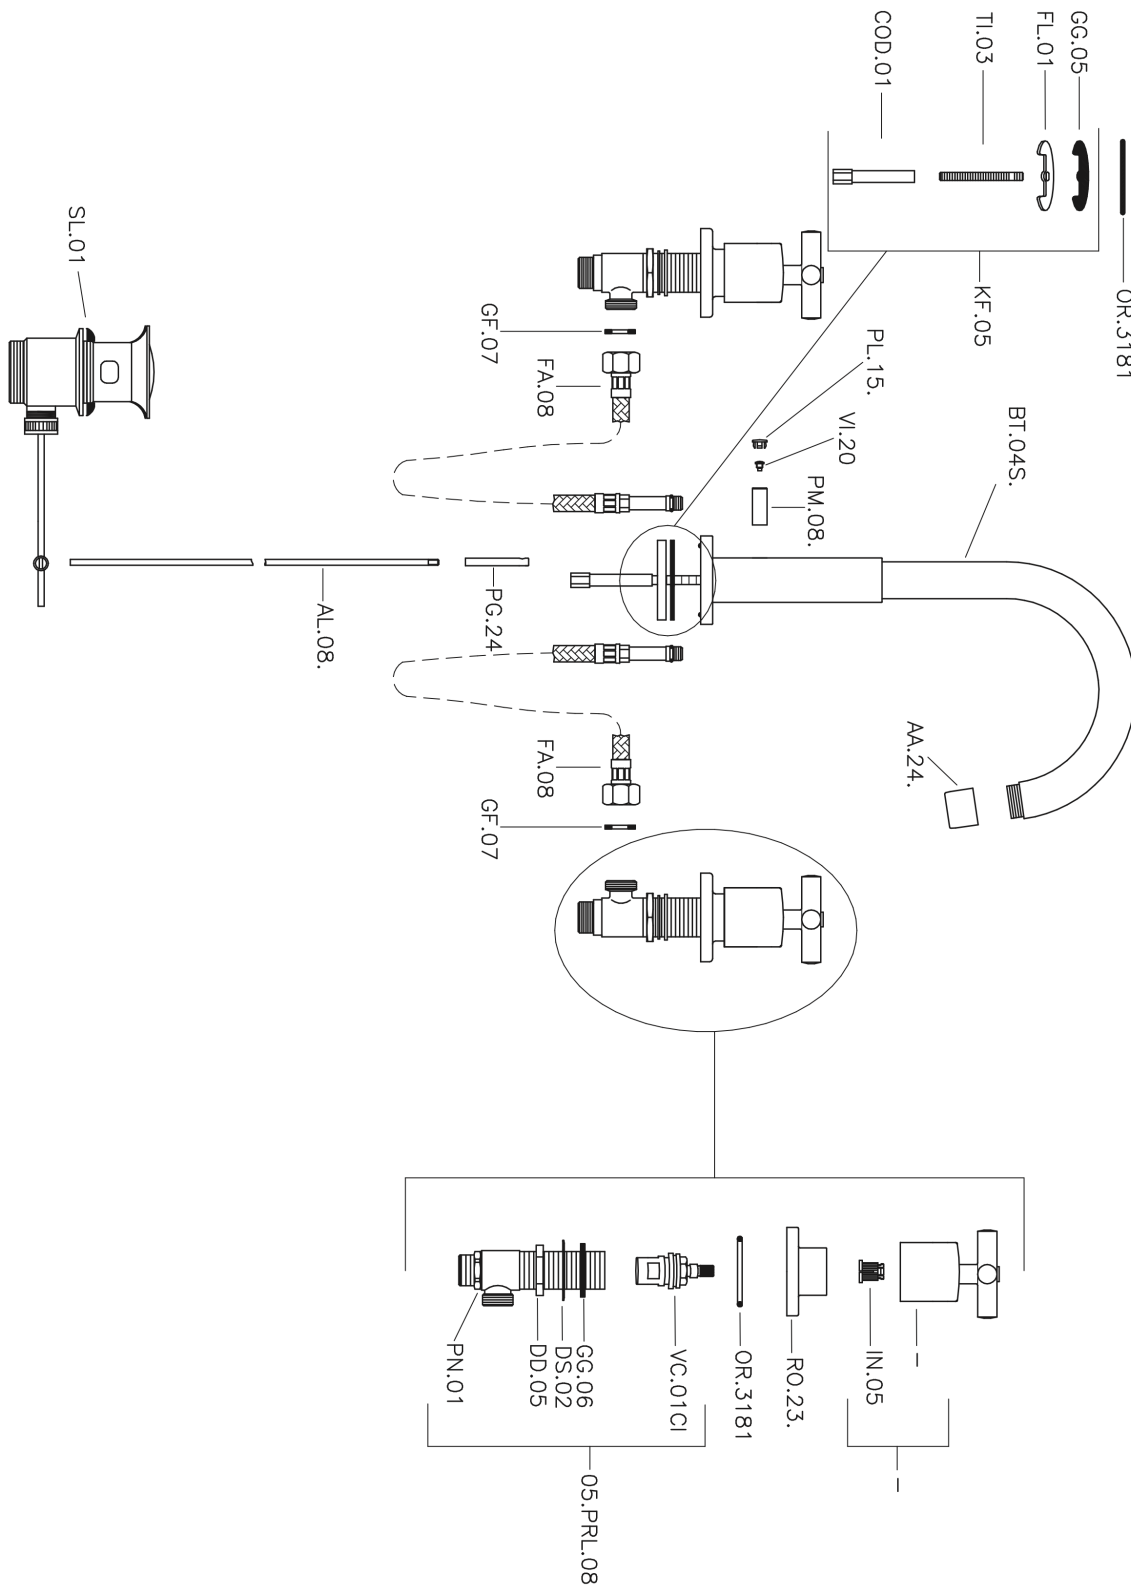

Lavabo 3 agujeros SUITE_SU001060

MODELO **SU001060**

Lavabo 3 agujeros, con desagüe automático 1"1/4

ACABADOS DISPONIBLES

-  **21** 21 Cromo
-  **40** 40 Negro Mate
-  **2F** 2F Níquel Cepillado
-  **2W** 2W Oro Cepillado

CARACTERÍSTICAS

Lavabo 3 agujeros SUITE_SU001060

SU001060

<https://es.huberitalia.com/lavabo-3-agujeros-suite-su001060>

2026-05-20