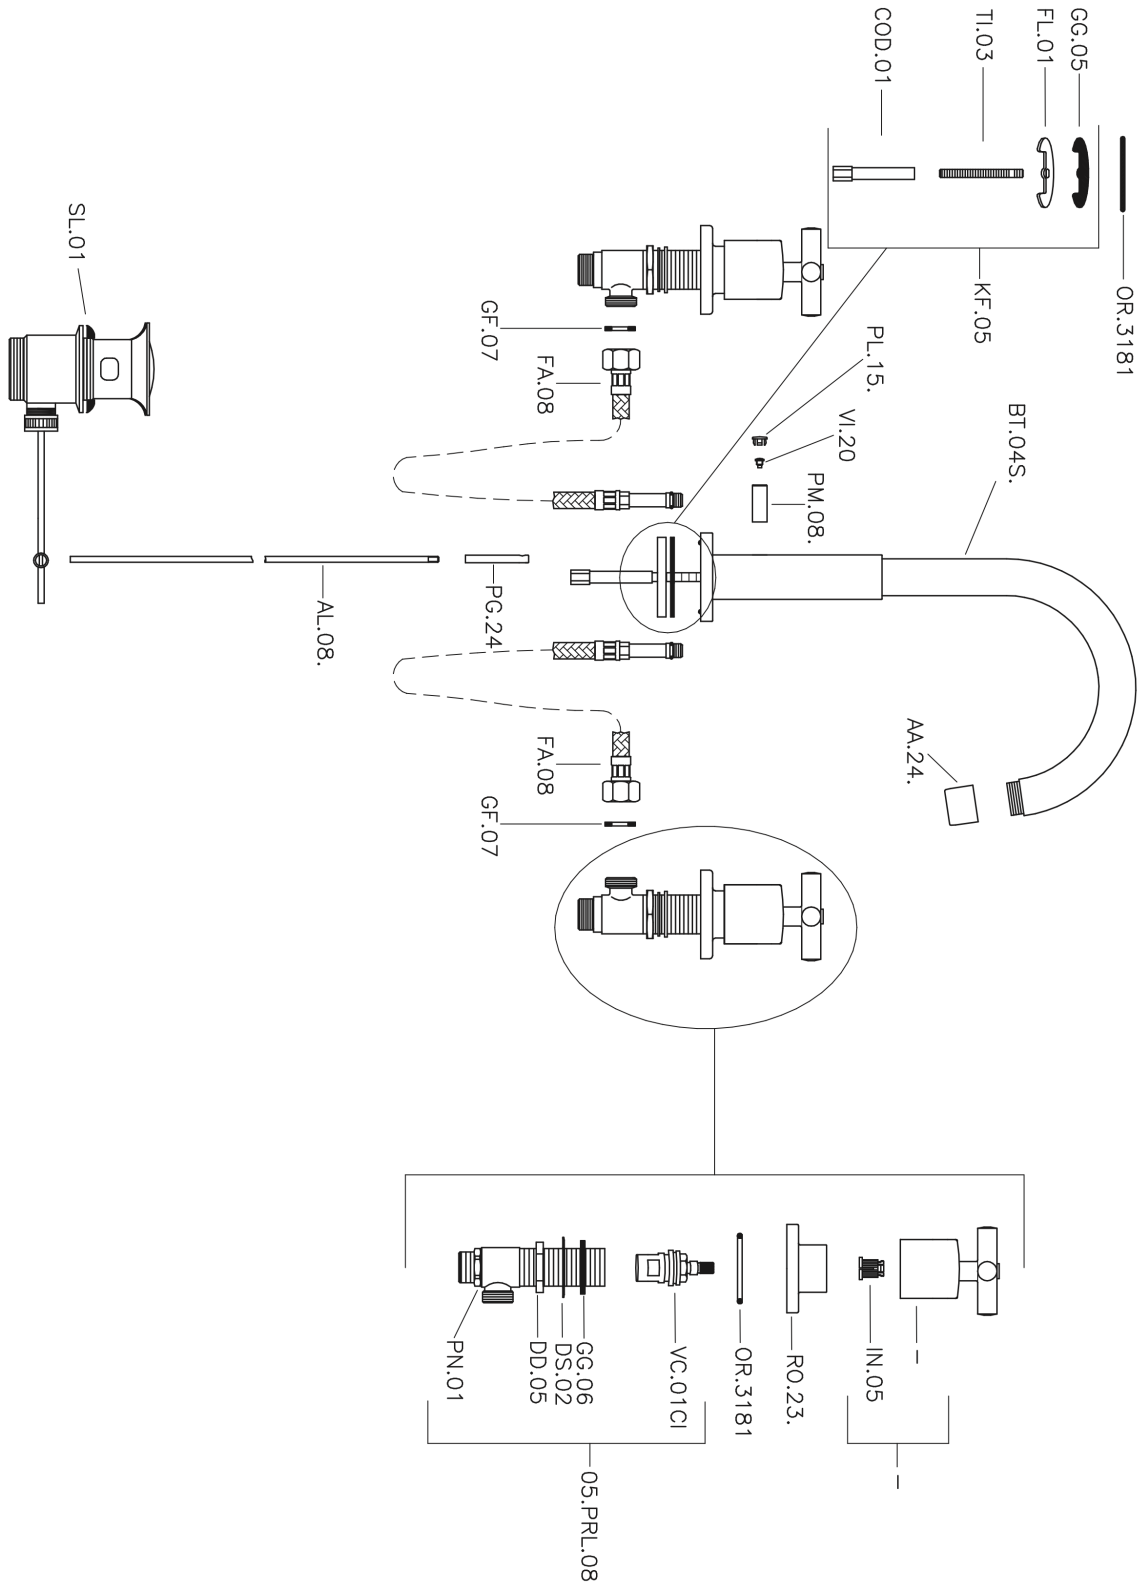

## Lavabo 3 agujeros SUITE\_SU001060

MODELO **SU001060**

Lavabo 3 agujeros, con desagüe automático 1"1/4

### ACABADOS DISPONIBLES

-  **21** 21 Cromo
-  **40** 40 Negro Mate
-  **2F** 2F Níquel Cepillado
-  **2W** 2W Oro Cepillado

## Lavabo 3 agujeros SUITE\_SU001060

SU001060

<https://es.huberitalia.com/lavabo-3-agujeros-suite-su001060>

2026-06-15