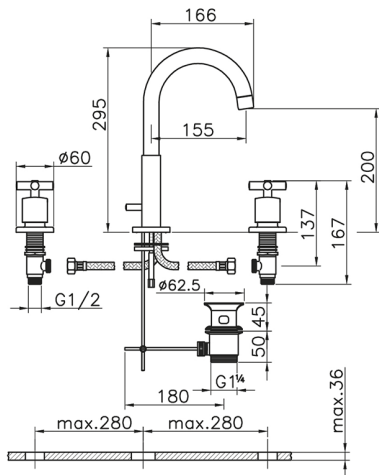

## Lavabo 3 agujeros SUITE\_SU001060

MODELO **SU001060**

Lavabo 3 agujeros, con desagüe automático 1"1/4