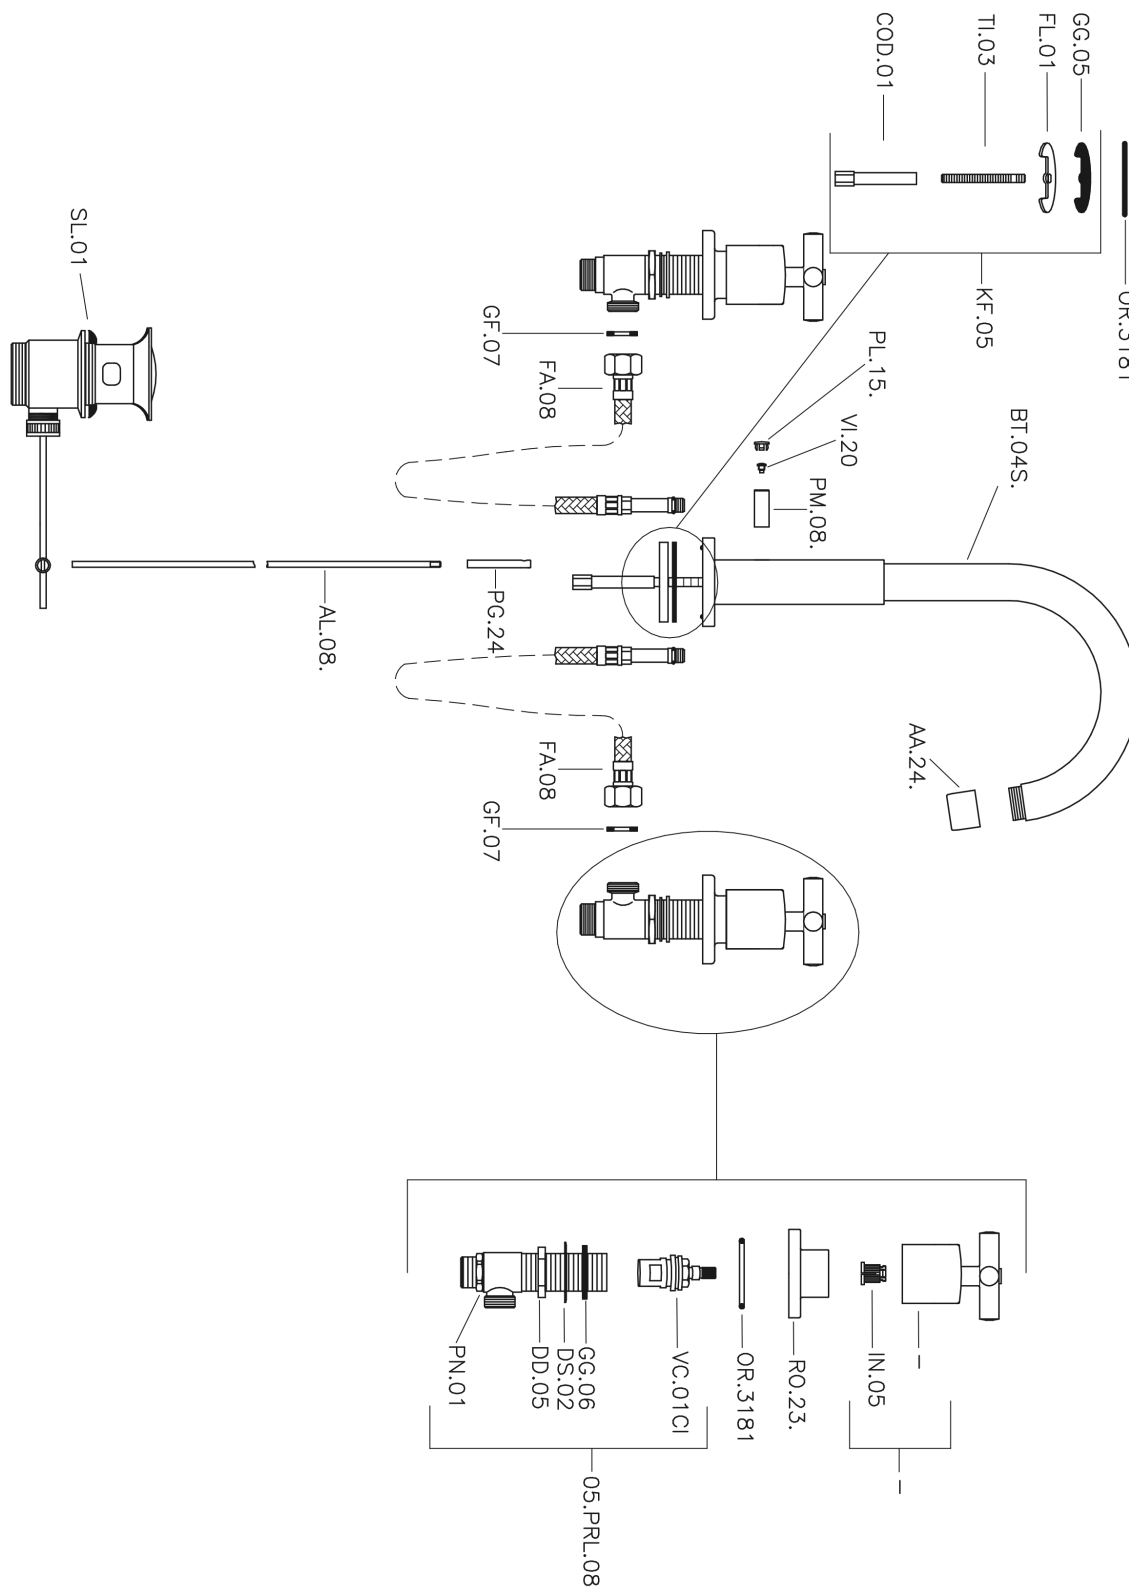

## Lavabo 3 agujeros SUITE\_SU001060

MODELO **SU001060**

Lavabo 3 agujeros, con desagüe automático 1"1/4

### ACABADOS DISPONIBLES

-  **21** 21 Cromo
-  **40** 40 Negro Mate
-  **2F** 2F Níquel Cepillado
-  **2W** 2W Oro Cepillado

## Lavabo 3 agujeros SUITE\_SU001060

SU001060

<https://es.huberitalia.com/lavabo-3-agujeros-suite-su001060>

2026-06-10