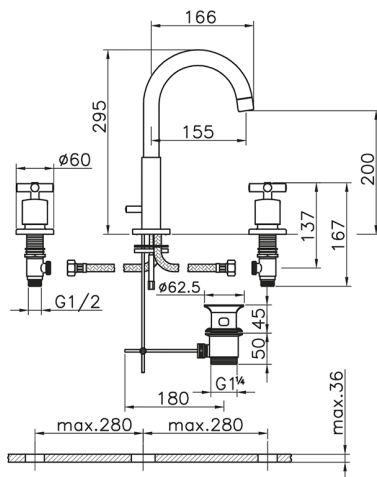

## Lavabo 3 agujeros SUITE\_SU001060

MODELO **SU001060**

Lavabo 3 agujeros, con desagüe automático 1"1/4