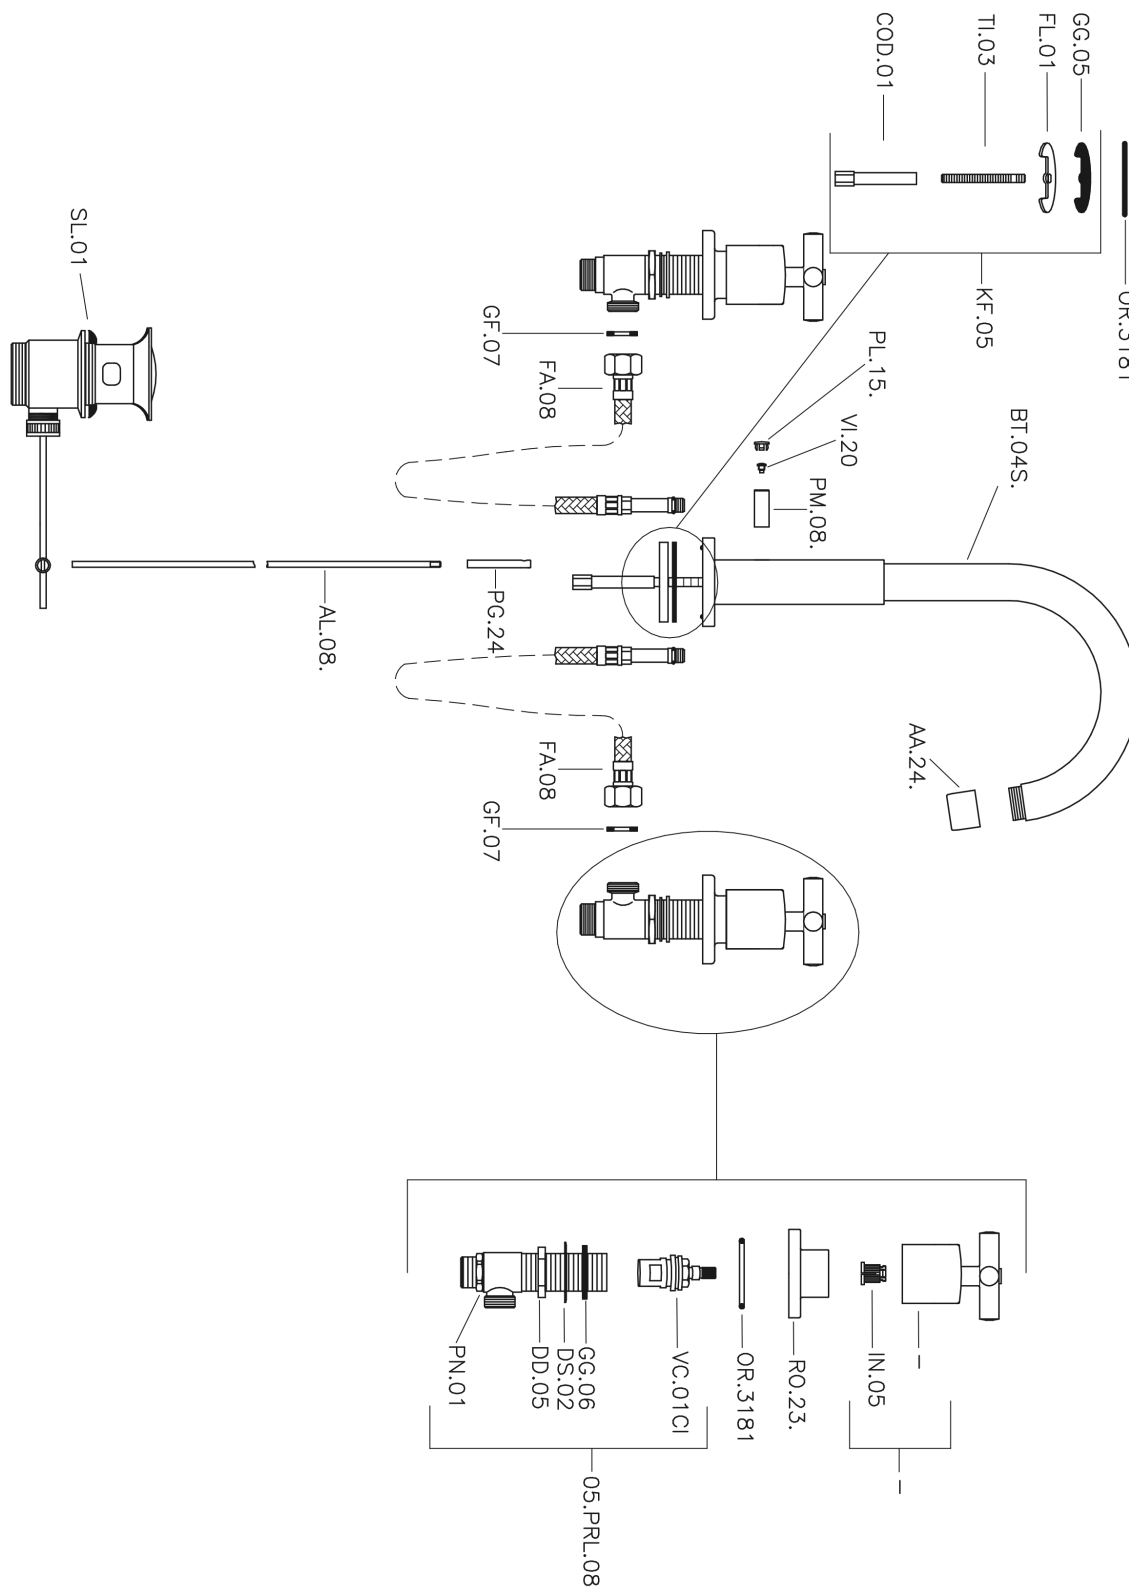

Lavabo 3 agujeros SUITE_SU001060

MODELO **SU001060**

Lavabo 3 agujeros, con desagüe automático 1"1/4

ACABADOS DISPONIBLES

-  **21** 21 Cromo
-  **40** 40 Negro Mate
-  **2F** 2F Níquel Cepillado
-  **2W** 2W Oro Cepillado

CARACTERÍSTICAS

Lavabo 3 agujeros SUITE_SU001060

SU001060

<https://es.huberitalia.com/lavabo-3-agujeros-suite-su001060>

2026-05-20