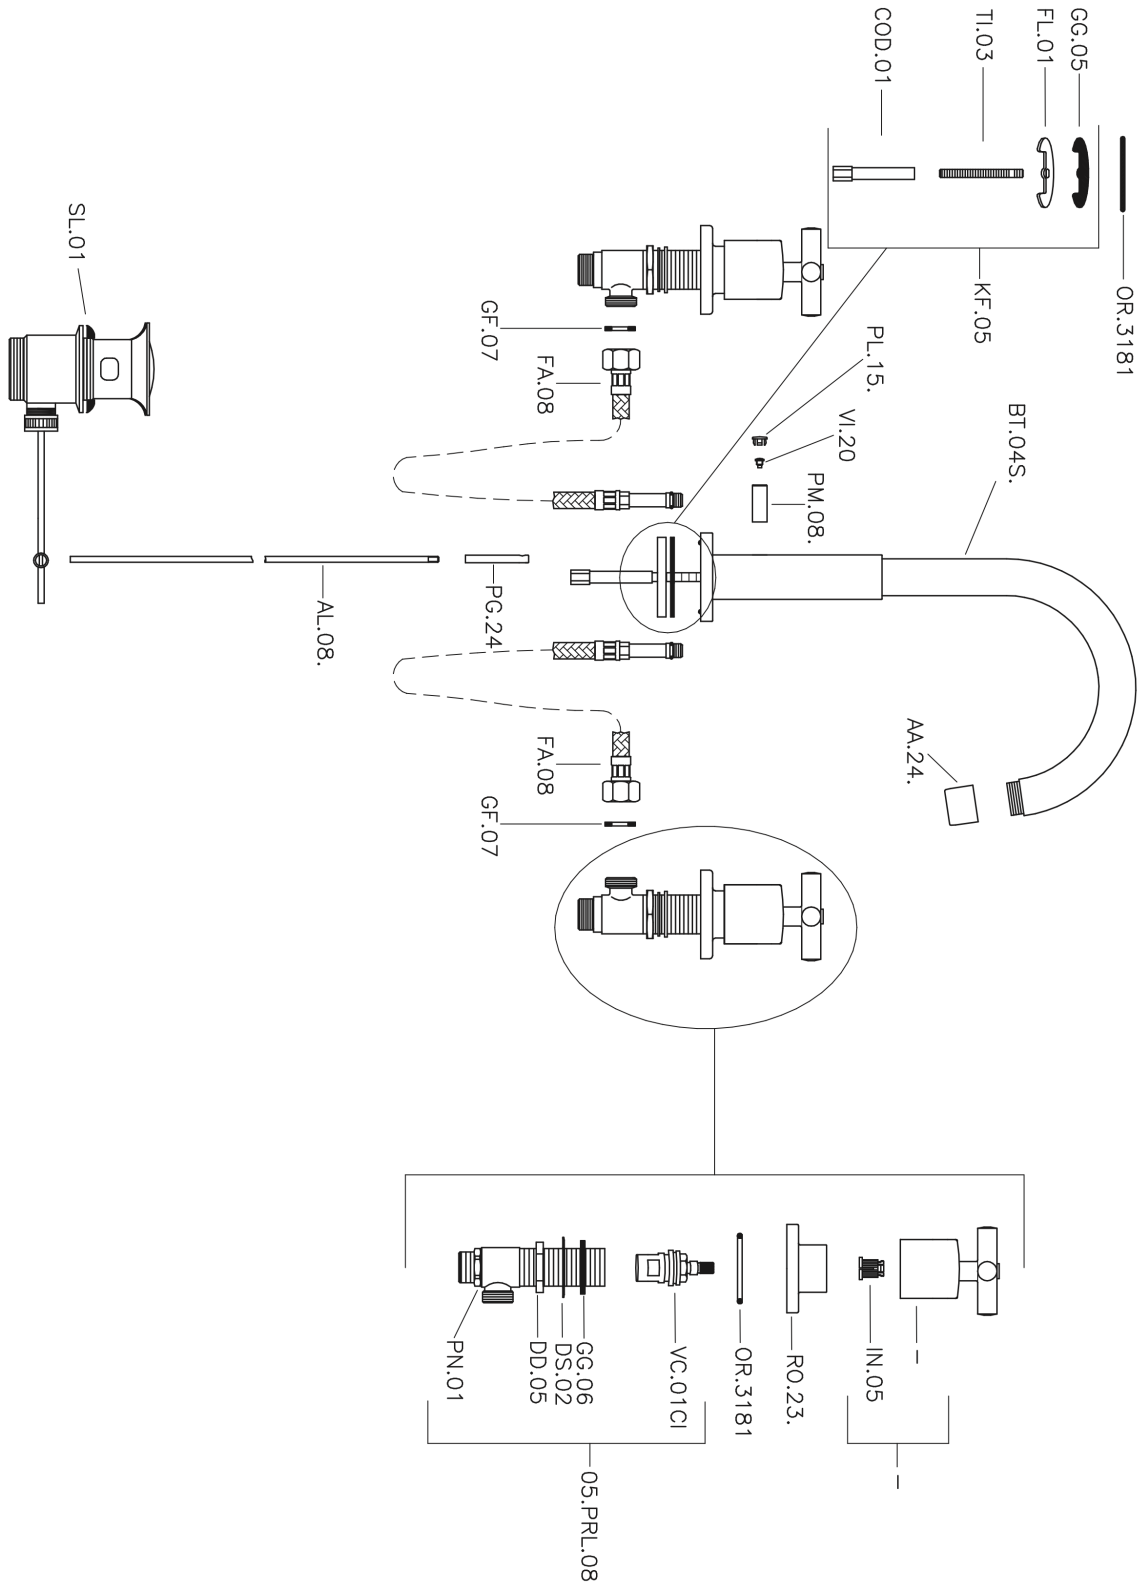

Lavabo 3 agujeros SUITE_SU001060

MODELO **SU001060**

Lavabo 3 agujeros, con desagüe automático 1"1/4

ACABADOS DISPONIBLES

-  **21** 21 Cromo
-  **40** 40 Negro Mate
-  **2F** 2F Níquel Cepillado
-  **2W** 2W Oro Cepillado

CARACTERÍSTICAS

Lavabo 3 agujeros SUITE_SU001060

SU001060

<https://es.huberitalia.com/lavabo-3-agujeros-suite-su001060>

2026-06-13