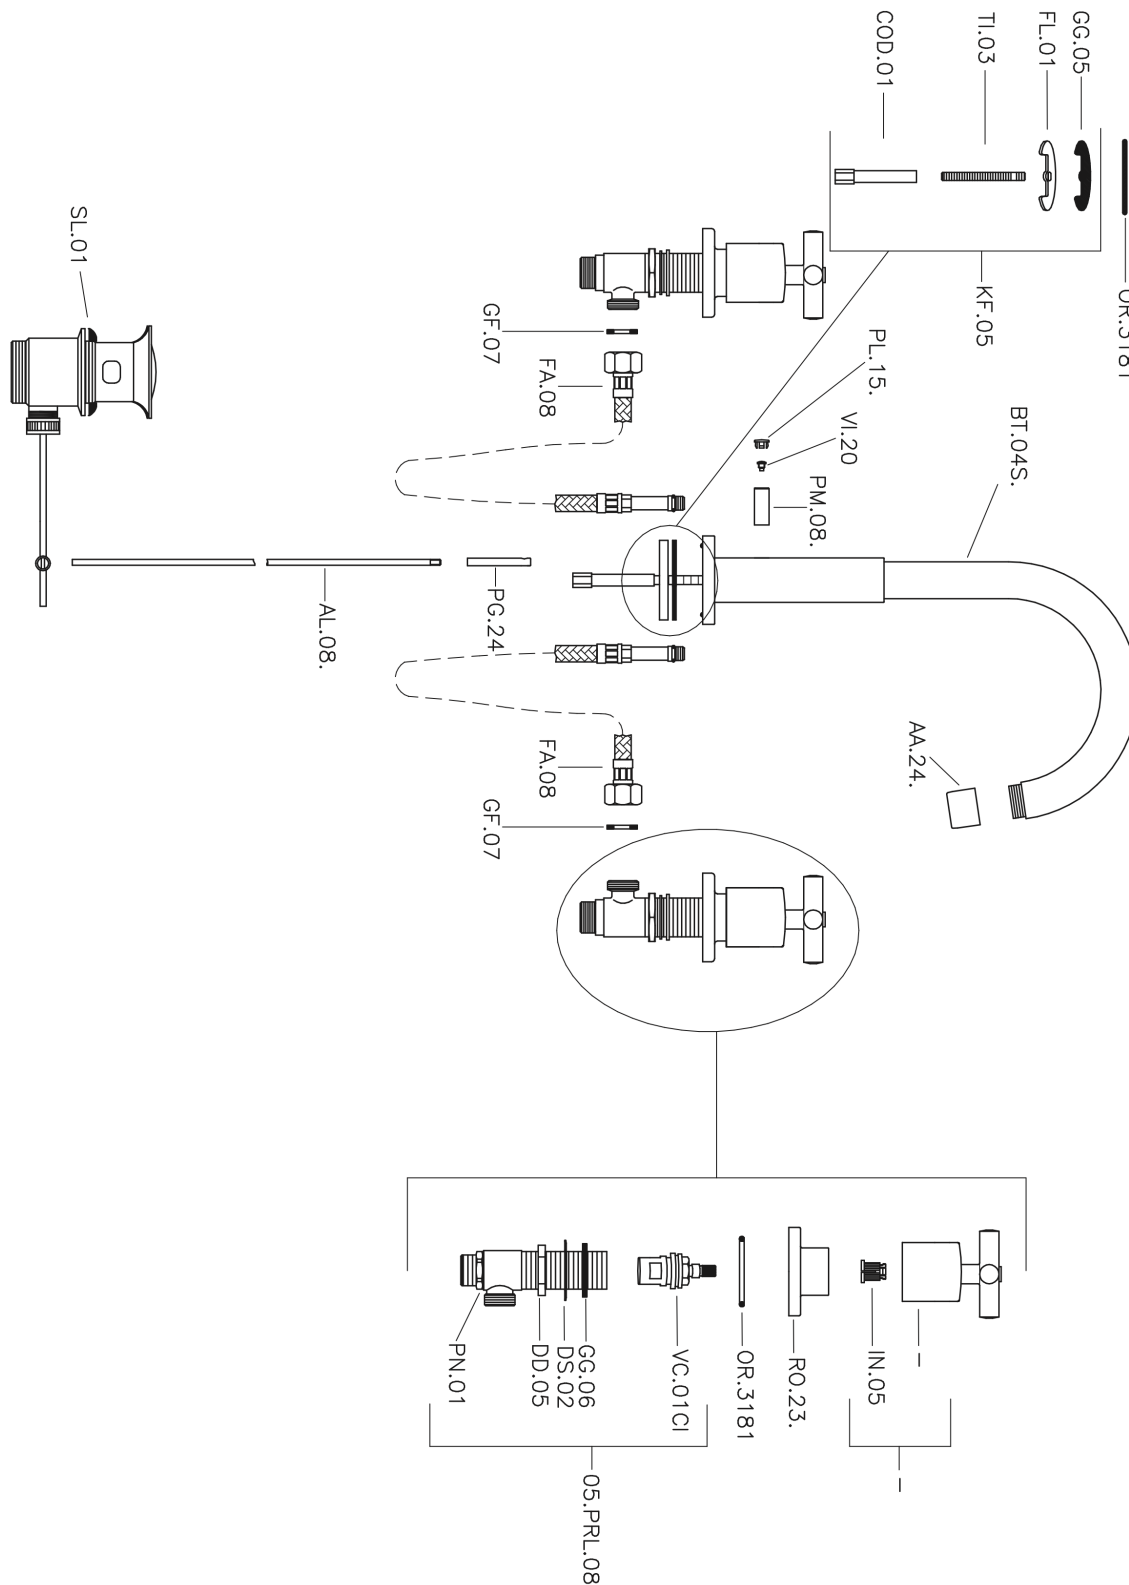

## Lavabo 3 agujeros SUITE\_SU001060

MODELO **SU001060**

Lavabo 3 agujeros, con desagüe automático 1"1/4

### ACABADOS DISPONIBLES

-  **21** 21 Cromo
-  **40** 40 Negro Mate
-  **2F** 2F Níquel Cepillado
-  **2W** 2W Oro Cepillado

## Lavabo 3 agujeros SUITE\_SU001060

SU001060

<https://es.huberitalia.com/lavabo-3-agujeros-suite-su001060>

2026-04-10