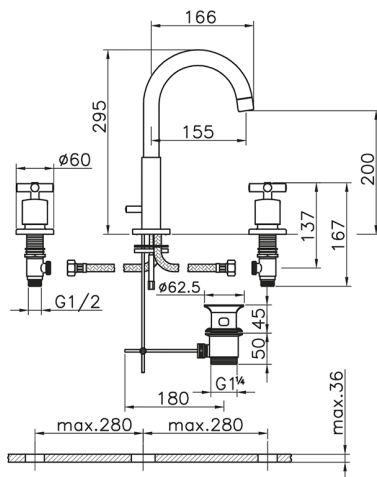

Lavabo 3 agujeros SUITE_SU001060

MODELO **SU001060**

Lavabo 3 agujeros, con desagüe automático 1"1/4

ACABADOS DISPONIBLES

-  **21** 21 Cromo
-  **40** 40 Negro Mate
-  **2F** 2F Níquel Cepillado
-  **2W** 2W Oro Cepillado

CARACTERÍSTICAS

Lavabo 3 agujeros SUITE_SU001060

SU001060

<https://es.huberitalia.com/lavabo-3-agujeros-suite-su001060>

2026-06-13