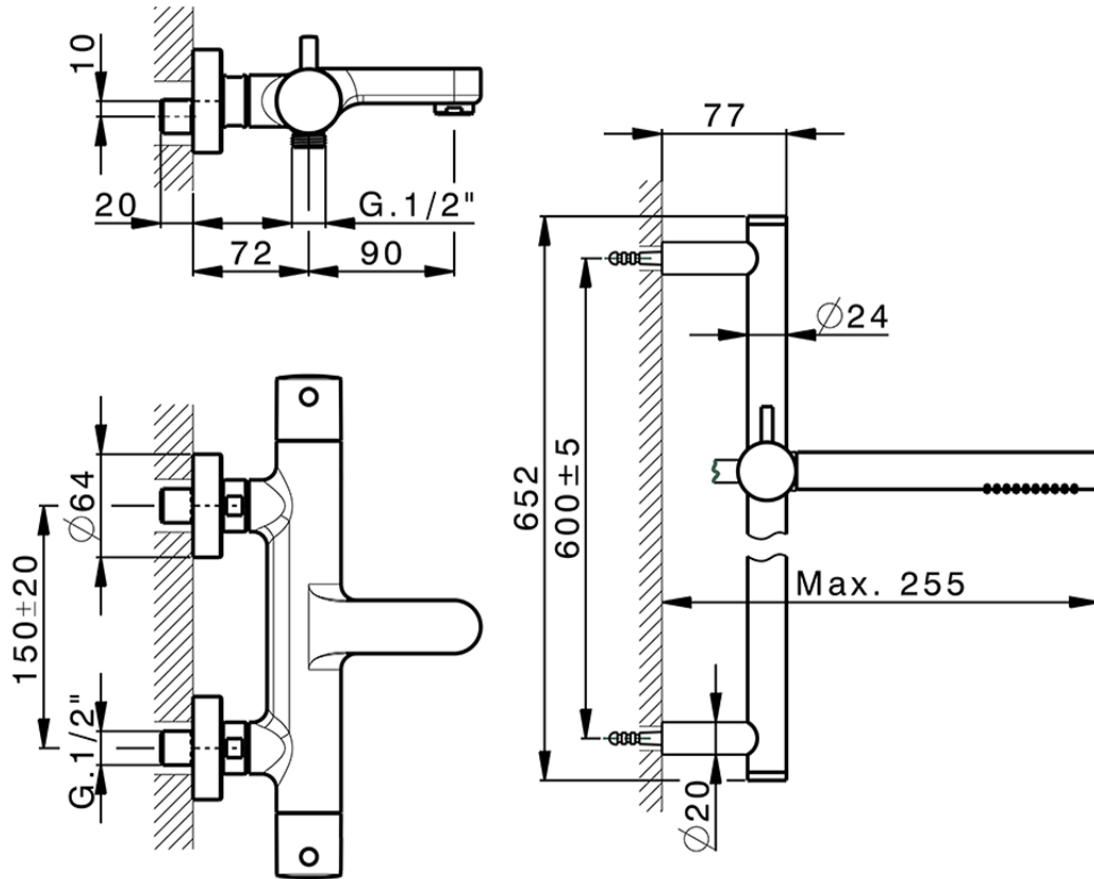

Bañera termostática con barra-corrediza M32_MTS23016

MTS23016

<https://es.huberitalia.com/banera-termostatica-con-barra-corrediza-m32-mts23016>

2026-05-20