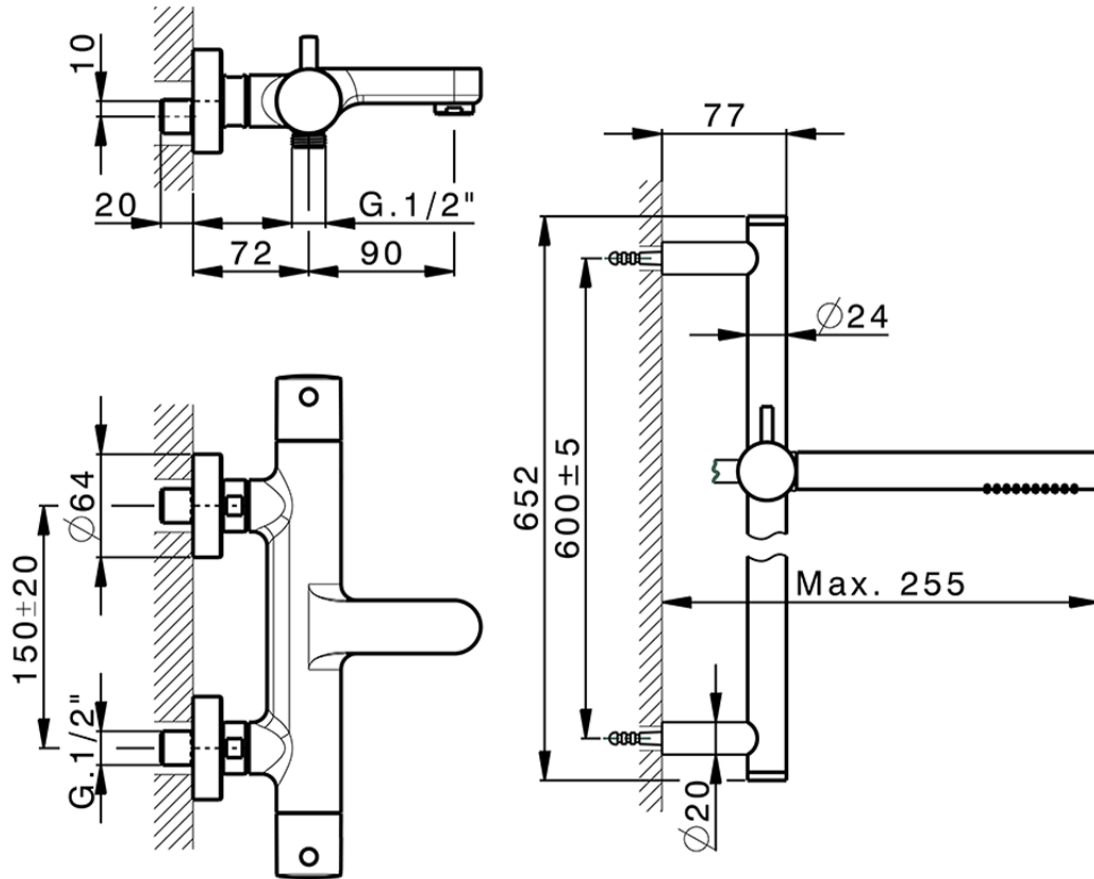

Bañera termostática con barra-corrediza M32\_MTS23016

MTS23016

<https://es.huberitalia.com/banera-termostatica-con-barra-corrediza-m32-mts23016>

2026-06-15