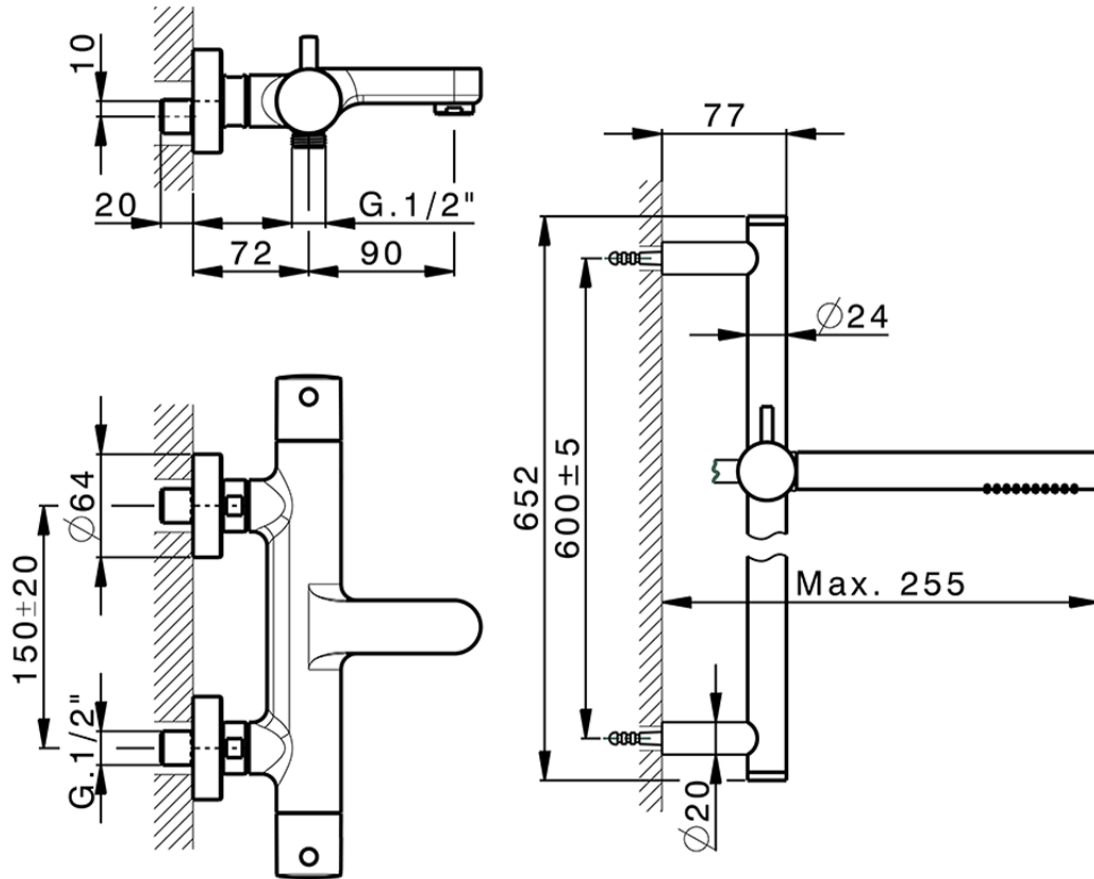

Bañera termostática con barra-corrediza M32\_MTS23016

MTS23016

<https://es.huberitalia.com/banera-termostatica-con-barra-corrediza-m32-mts23016>

2026-04-30