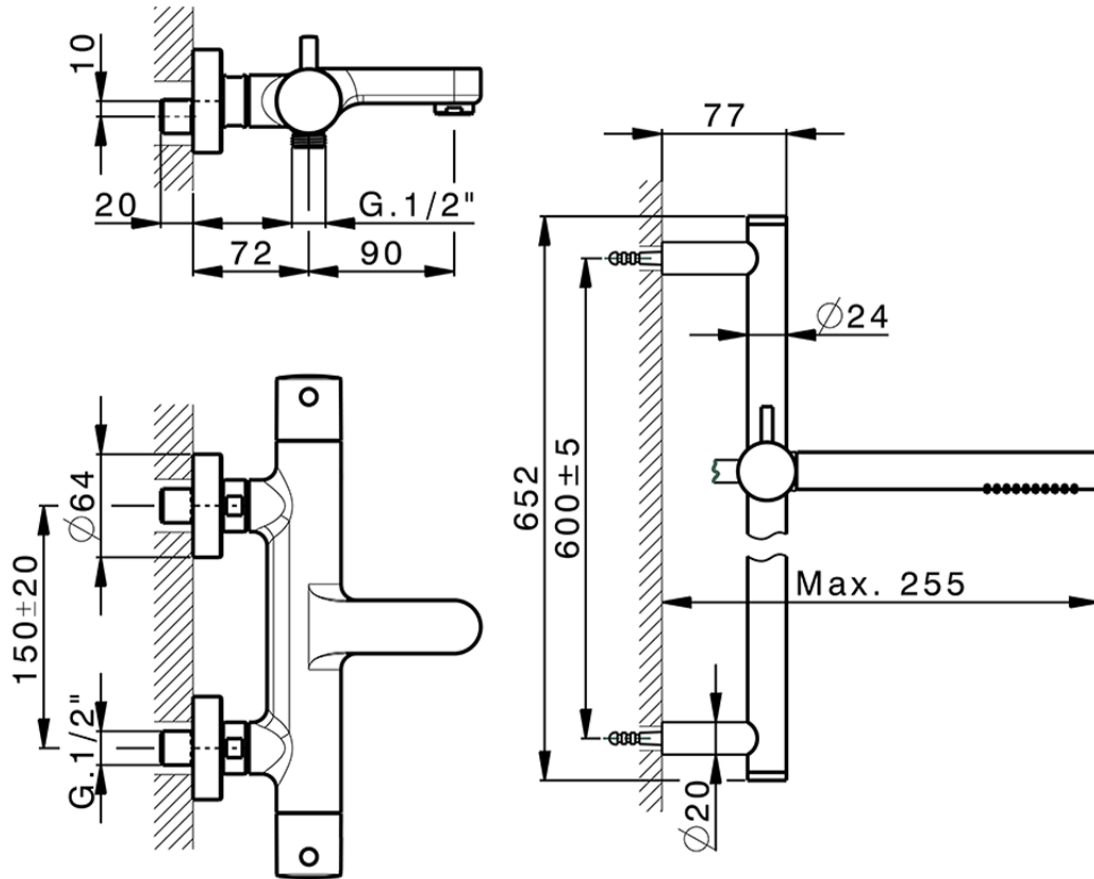

Bañera termostática con barra-corrediza M32_MTS23016

MTS23016

<https://es.huberitalia.com/banera-termostatica-con-barra-corrediza-m32-mts23016>

2026-06-13