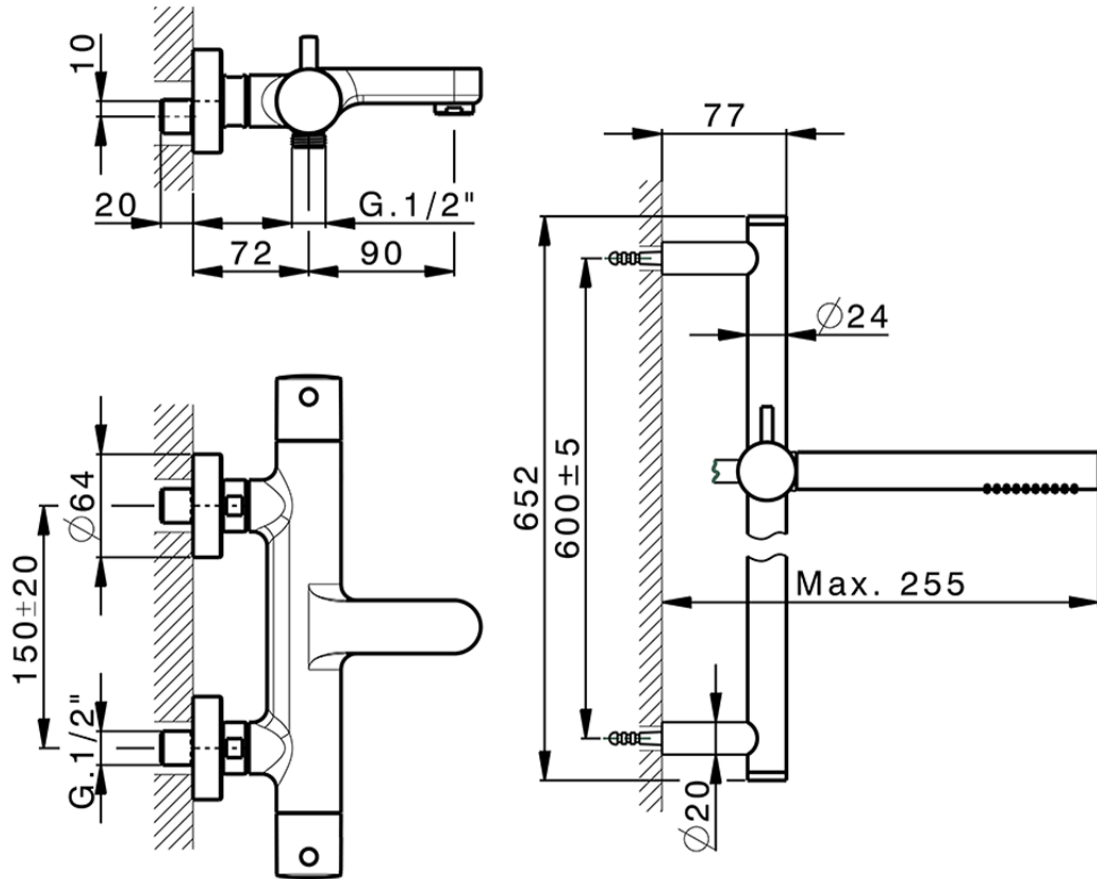

Bañera termostática con barra-corrediza M32_MTS23016

MTS23016

<https://es.huberitalia.com/banera-termostatica-con-barra-corrediza-m32-mts23016>

2026-04-30