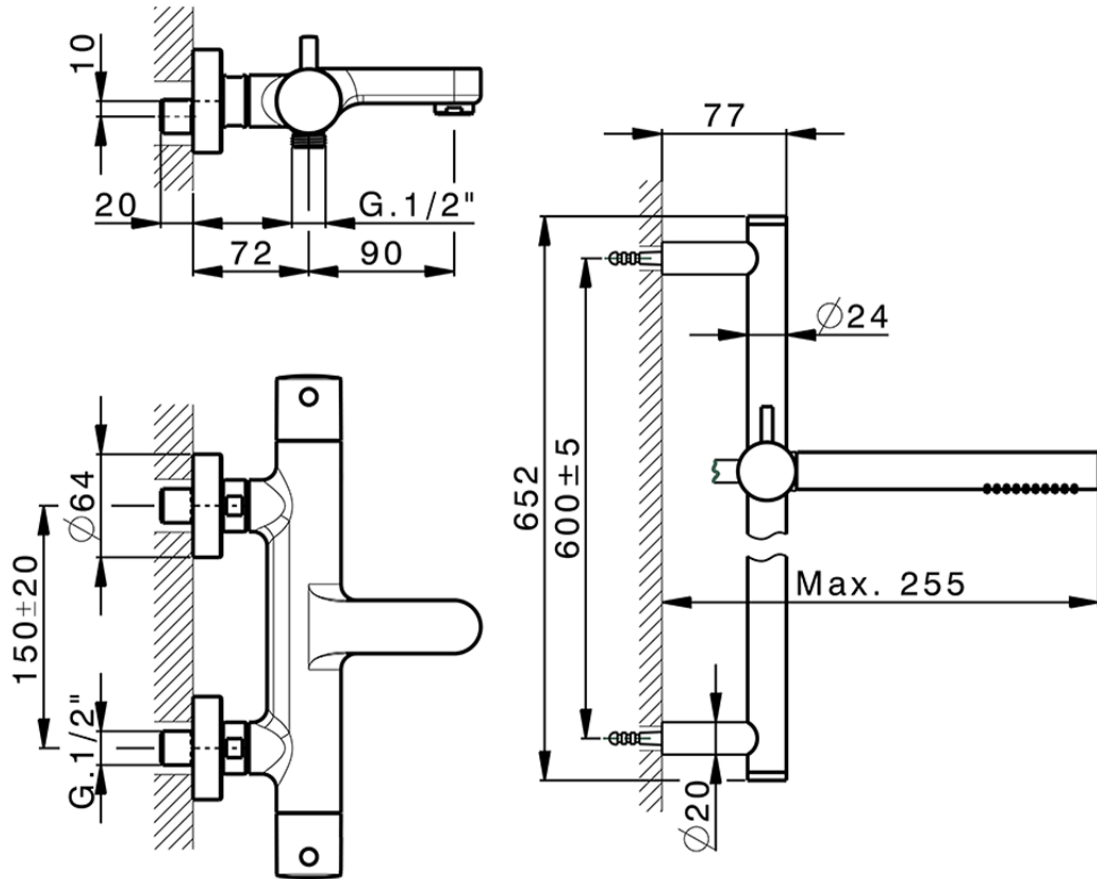

Bañera termostática con barra-corrediza M32_MTS23016

MTS23016

<https://es.huberitalia.com/banera-termostatica-con-barra-corrediza-m32-mts23016>

2026-05-20