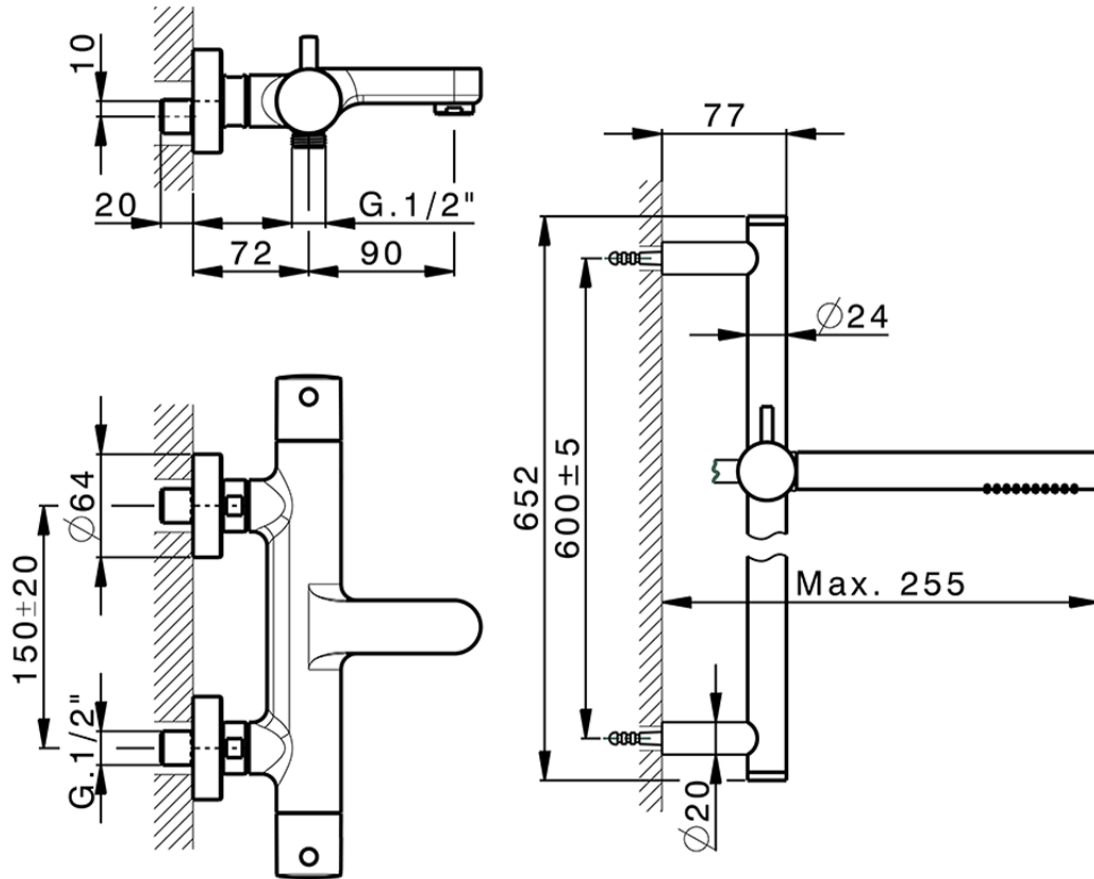

Bañera termostática con barra-corrediza M32\_MTS23016

MTS23016

<https://es.huberitalia.com/banera-termostatica-con-barra-corrediza-m32-mts23016>

2026-06-10