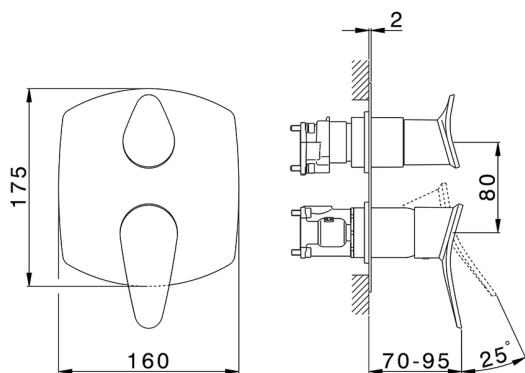

## Conjunto Monomando para One-Box ONE BOX\_HC0BM030

MODELO **HC0BM030**

Conjunto Monomando para One-Box, con desviador 2-3 salidas, profundidad mínima de instalación 67 mm, sin parte empotrada, para art. ZB00B030-ZB00B031

### CARACTERÍSTICAS

Recambio Cartucho **ZZ97179000**

**Cartucho Monomando 35 mm**

Instalación **Empotrado**

Empotrado 2 **ZB00B031**

**ZB00B030**