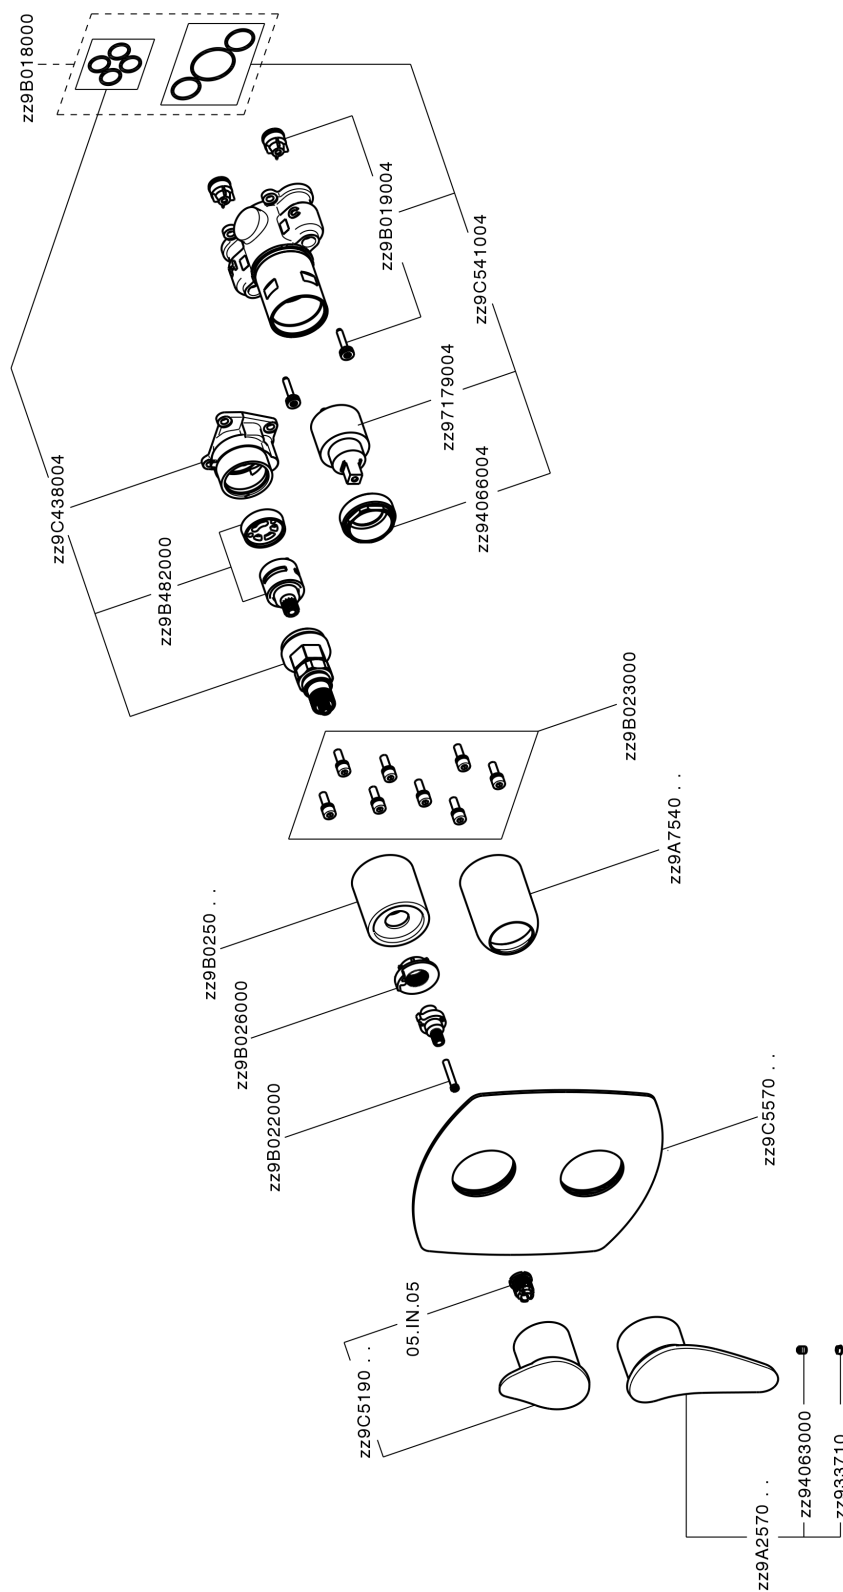

Conjunto Monomando para One-Box ONE BOX_HC0BM030

HC0BM030

<https://es.huberitalia.com/conjunto-monomando-para-one-box-one-box-hc0bm030>