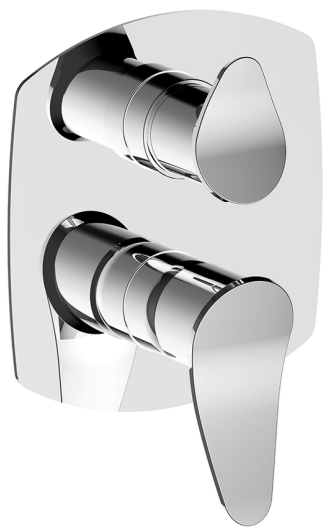

## Conjunto Monomando para One-Box ONE BOX\_HC0BM030

MODELO **HC0BM030**

Conjunto Monomando para One-Box, con desviador 2-3 salidas, profundidad mínima de instalación 67 mm, sin parte empotrada, para art. ZB00B030-ZB00B031

### ACABADOS DISPONIBLES

-  **21** 21 Cromo
-  **2P** 2P Oro rosa
-  **2Q** 2Q Black Titanium
-  **40** 40 Negro Mate
-  **4Q** 4Q Blanco Mate
-  **6T** 6T Cromo/Negro Mate

### CARACTERÍSTICAS

Recambio Cartucho **ZZ97179000**

**Cartucho Monomando 35 mm**

Instalación **Empotrado**

Empotrado 2 **ZB00B031**

**ZB00B030**

## One-Box Universal para empotrado ONE BOX\_ZB00B031

MODELO **ZB00B031**

One-Box Universal para empotrado, para termostático o monomando 1 o 2 o 3 salidas, sin parte externa, con silenciadores, con junta para sellado