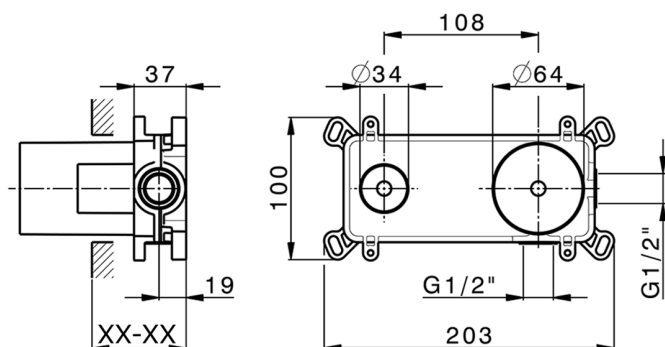

Parte externa monomando lavabo de pared M32_MT005511

MODELO **MT005511**

Parte externa monomando lavabo de pared, sin parte empotrada, caño L.250 mm, para art. Easy-Box ZB002450 y art. ZB025510

ACABADOS DISPONIBLES

-  **21** 21 Cromo
-  **26** 26 Cobre Viejo
-  **2F** 2F Níquel Cepillado
-  **2W** 2W Oro Cepillado
-  **40** 40 Negro Mate
-  **4Q** 4Q Blanco Mate

CARACTERÍSTICAS

Instalación	Empotrado
Empotrado 1	ZB002450

Parte empotrada monomando lavabo de pared Easy-Box EMPOTRADO_ZB002450

MODELO **ZB002450**

Parte empotrada monomando lavabo de pared Easy-Box, con caja de protección, sin parte externa

ACABADOS DISPONIBLES

CARACTERÍSTICAS

Empotrado **1**
 Recambio Cartucho **ZZ95409000**
Cartucho Monomando 35 mm

Piastra/Plate/Plaque/Platte/Placa

2-3mm: XX 56-76

10mm: XX 48-68

EcoStop

La función EcoStop limita el caudal del agua aproximadamente el 50% de la salida máxima con una leve resistencia en la maneta. Basta con empujar ligeramente más allá de la mitad del tope sólo cuando se requiera la salida máxima de agua. Esto permitirá ahorrar hasta un 50% de agua.