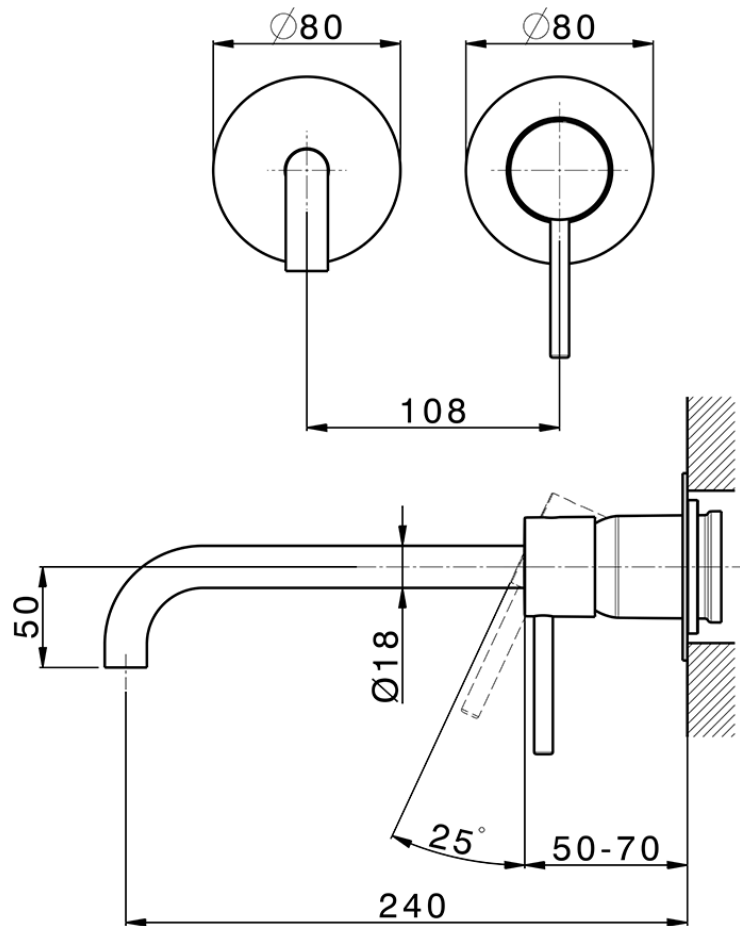

Parte externa monomando lavabo de pared M32\_MT005511

MT005511

<https://es.huberitalia.com/parte-externa-monomando-lavabo-de-pared-m32-mt005511>

Piastra/Plate/Plaque/Platte/Placa

2-3mm: XX 56-76

10mm: XX 48-68