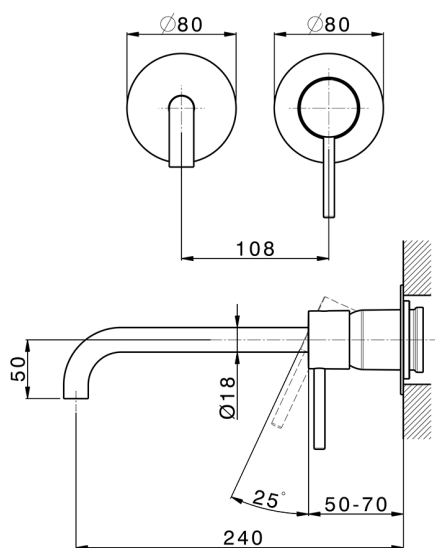

## Parte externa monomando lavabo de pared M32\_MT005511

MODELO **MT005511**

Parte externa monomando lavabo de pared, sin parte empotrada, caño L.250 mm, para art. Easy-Box ZB002450 y art. ZB025510

## Parte empotrada monomando lavabo de pared Easy-Box EMPOTRADO\_ZB002450

MODELO **ZB002450**

Parte empotrada monomando lavabo de pared Easy-Box, con caja de protección, sin parte externa

ACABADOS DISPONIBLES

CARACTERÍSTICAS

Empotrado **1**  
 Recambio Cartucho **ZZ95409000**  
**Cartucho Monomando 35 mm**

Piastra/Plate/Plaque/Platte/Placa

2-3mm: XX 56-76

10mm: XX 48-68