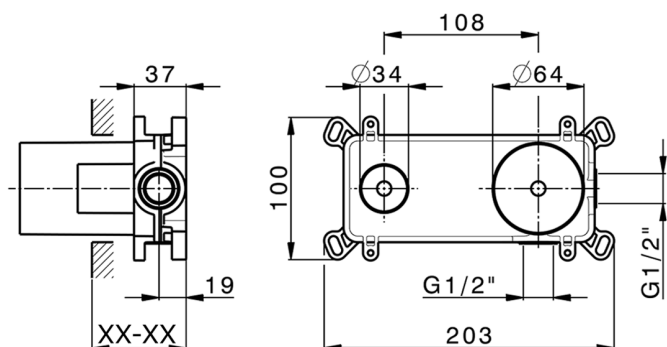

## Parte externa monomando lavabo de pared M32\_MT005511

MODELO **MT005511**

Parte externa monomando lavabo de pared, sin parte empotrada, caño L.250 mm, para art. Easy-Box ZB002450 y art. ZB025510

## Parte empotrada monomando lavabo de pared Easy-Box EMPOTRADO\_ZB002450

MODELO **ZB002450**

Parte empotrada monomando lavabo de pared Easy-Box, con caja de protección, sin parte externa

ACABADOS DISPONIBLES

CARACTERÍSTICAS

Empotrado **1**  
 Recambio Cartucho **ZZ95409000**  
**Cartucho Monomando 35 mm**

Piastra/Plate/Plaque/Platte/Placa

2-3mm: XX 56-76

10mm: XX 48-68