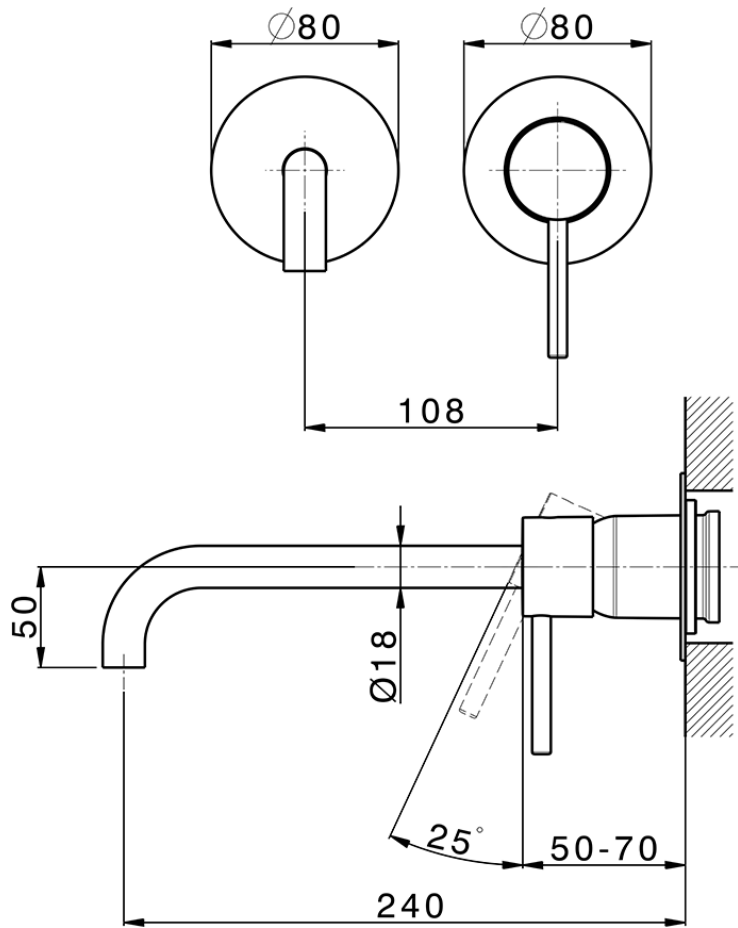

Parte externa monomando lavabo de pared M32_MT005511

MT005511

<https://es.huberitalia.com/parte-externa-monomando-lavabo-de-pared-m32-mt005511>

Piastra/Plate/Plaque/Platte/Placa

2-3mm: XX 56-76

10mm: XX 48-68