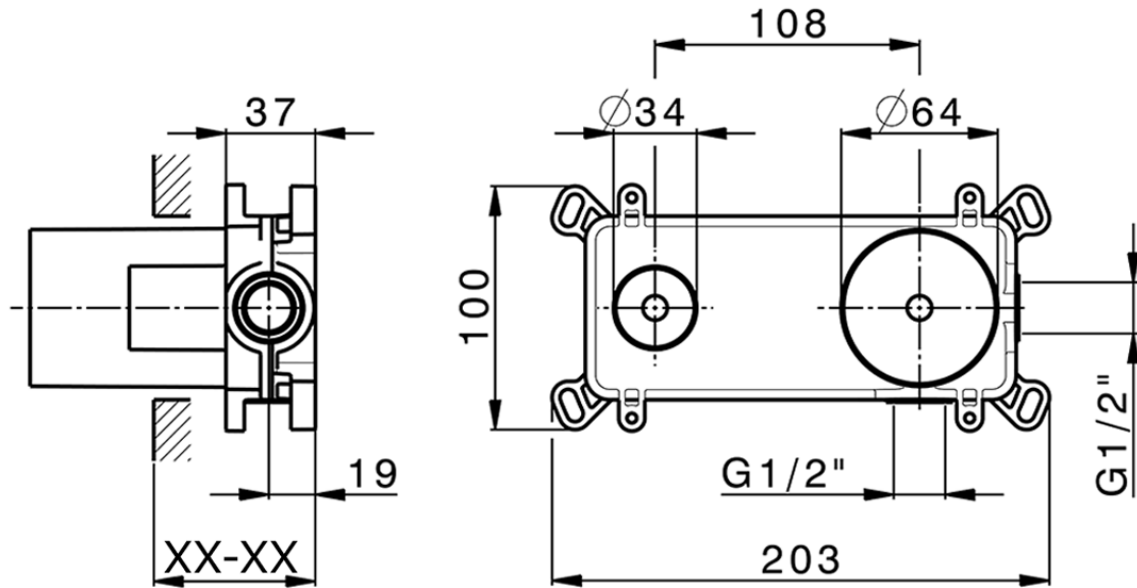

Parte externa monomando lavabo de pared M32_MT005511

MT005511

<https://es.huberitalia.com/parte-externa-monomando-lavabo-de-pared-m32-mt005511>

Piastra/Plate/Plaque/Platte/Placa

2-3mm: XX 56-76

10mm: XX 48-68