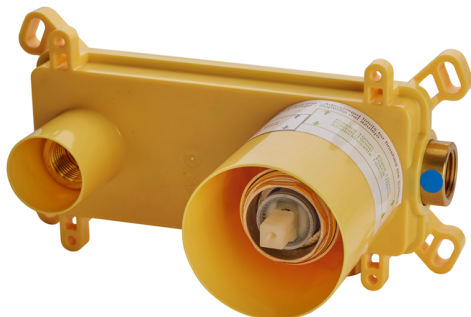

Parte externa monomando lavabo de pared M32_MT005511

MODELO **MT005511**

Parte externa monomando lavabo de pared, sin parte empotrada, caño L.250 mm, para art. Easy-Box ZB002450 y art. ZB025510

ACABADOS DISPONIBLES

-  **21** 21 Cromo
-  **26** 26 Cobre Viejo
-  **2F** 2F Níquel Cepillado
-  **2W** 2W Oro Cepillado
-  **40** 40 Negro Mate
-  **4Q** 4Q Blanco Mate

CARACTERÍSTICAS

Instalación	Empotrado
Empotrado 1	ZB002450

Parte empotrada monomando lavabo de pared Easy-Box EMPOTRADO_ZB002450

MODELO **ZB002450**

Parte empotrada monomando lavabo de pared Easy-Box, con caja de protección, sin parte externa

ACABADOS DISPONIBLES

CARACTERÍSTICAS

Empotrado **1**
 Recambio Cartucho **ZZ95409000**
Cartucho Monomando 35 mm

Piastra/Plate/Plaque/Platte/Placa

2-3mm: XX 56-76

10mm: XX 48-68

EcoStop

La función EcoStop limita el caudal del agua aproximadamente el 50% de la salida máxima con una leve resistencia en la maneta. Basta con empujar ligeramente más allá de la mitad del tope sólo cuando se requiera la salida máxima de agua. Esto permitirá ahorrar hasta un 50% de agua.