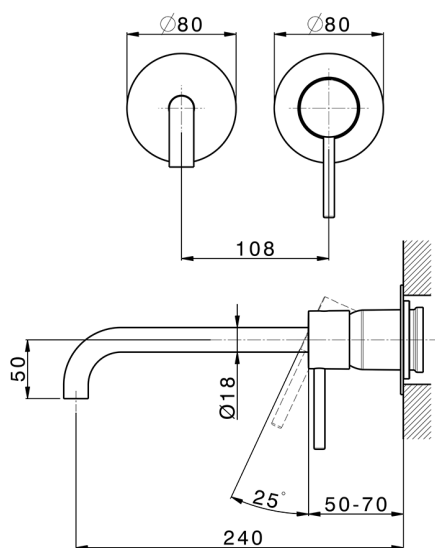

Parte externa monomando lavabo de pared M32_MT005511

MODELO **MT005511**

Parte externa monomando lavabo de pared, sin parte empotrada, caño L.250 mm, para art. Easy-Box ZB002450 y art. ZB025510

ACABADOS DISPONIBLES

-  **21** 21 Cromo
-  **26** 26 Cobre Viejo
-  **2F** 2F Níquel Cepillado
-  **2W** 2W Oro Cepillado
-  **40** 40 Negro Mate
-  **4Q** 4Q Blanco Mate

CARACTERÍSTICAS

Instalación	Empotrado
Empotrado 1	ZB002450

Parte empotrada monomando lavabo de pared Easy-Box EMPOTRADO_ZB002450

MODELO **ZB002450**

Parte empotrada monomando lavabo de pared Easy-Box, con caja de protección, sin parte externa

ACABADOS DISPONIBLES

CARACTERÍSTICAS

Empotrado **1**
 Recambio Cartucho **ZZ95409000**
Cartucho Monomando 35 mm

Piastra/Plate/Plaque/Platte/Placa

2-3mm: XX 56-76

10mm: XX 48-68

EcoStop

La función EcoStop limita el caudal del agua aproximadamente el 50% de la salida máxima con una leve resistencia en la maneta. Basta con empujar ligeramente más allá de la mitad del tope sólo cuando se requiera la salida máxima de agua. Esto permitirá ahorrar hasta un 50% de agua.