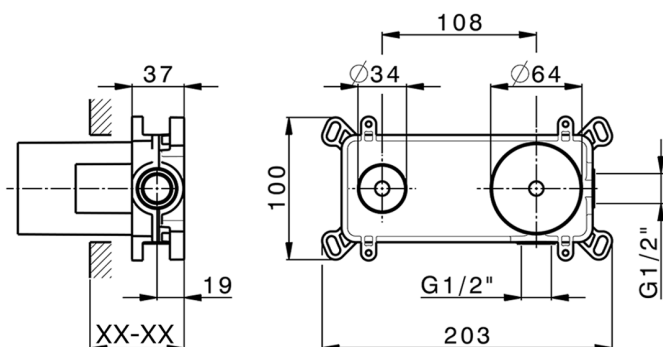

Parte externa monomando lavabo de pared M32_MT005511

MODELO **MT005511**

Parte externa monomando lavabo de pared, sin parte empotrada, caño L.250 mm, para art. Easy-Box ZB002450 y art. ZB025510

ACABADOS DISPONIBLES

-  **21** 21 Cromo
-  **26** 26 Cobre Viejo
-  **2F** 2F Níquel Cepillado
-  **2W** 2W Oro Cepillado
-  **40** 40 Negro Mate
-  **4Q** 4Q Blanco Mate

CARACTERÍSTICAS

Instalación	Empotrado
Empotrado 1	ZB002450

Parte empotrada monomando lavabo de pared Easy-Box EMPOTRADO_ZB002450

MODELO **ZB002450**

Parte empotrada monomando lavabo de pared Easy-Box, con caja de protección, sin parte externa

ACABADOS DISPONIBLES

CARACTERÍSTICAS

Empotrado **1**
 Recambio Cartucho **ZZ95409000**
Cartucho Monomando 35 mm

Piastra/Plate/Plaque/Platte/Placa

2-3mm: XX 56-76

10mm: XX 48-68

EcoStop

La función EcoStop limita el caudal del agua aproximadamente el 50% de la salida máxima con una leve resistencia en la maneta. Basta con empujar ligeramente más allá de la mitad del tope sólo cuando se requiera la salida máxima de agua. Esto permitirá ahorrar hasta un 50% de agua.