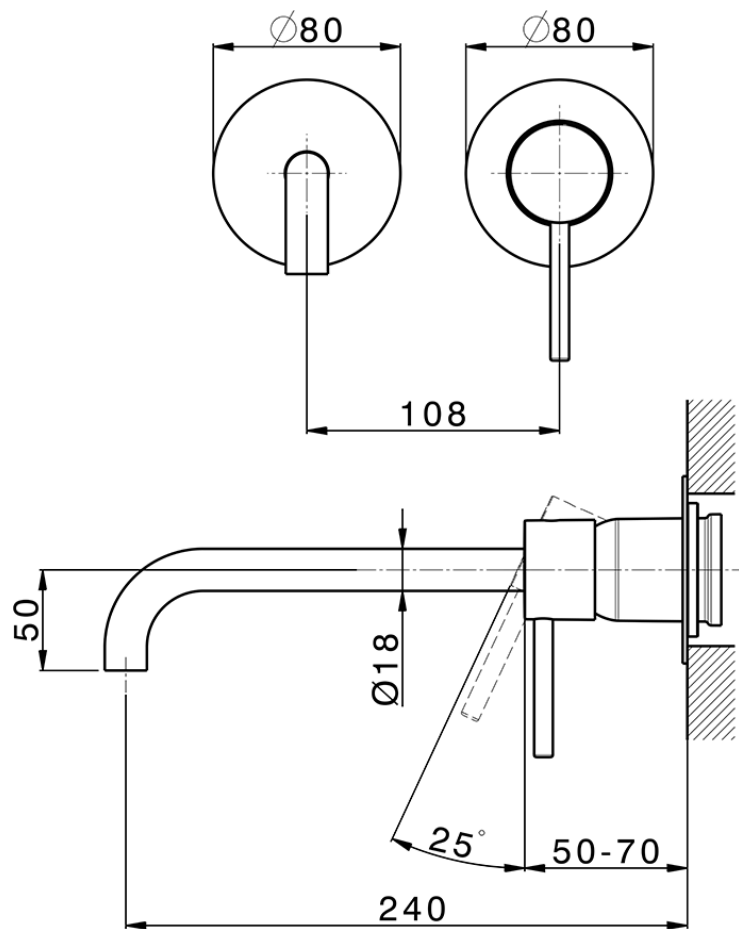

Parte externa monomando lavabo de pared M32\_MT005511

MT005511

<https://es.huberitalia.com/parte-externa-monomando-lavabo-de-pared-m32-mt005511>

Piastra/Plate/Plaque/Platte/Placa

2-3mm: XX 56-76

10mm: XX 48-68