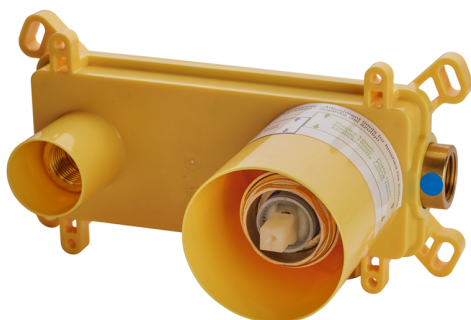

## Parte externa monomando lavabo de pared M32\_MT005511

MODELO **MT005511**

Parte externa monomando lavabo de pared, sin parte empotrada, caño L.250 mm, para art. Easy-Box ZB002450 y art. ZB025510

## Parte empotrada monomando lavabo de pared Easy-Box EMPOTRADO\_ZB002450

MODELO **ZB002450**

Parte empotrada monomando lavabo de pared Easy-Box, con caja de protección, sin parte externa

ACABADOS DISPONIBLES

CARACTERÍSTICAS

Empotrado **1**  
 Recambio Cartucho **ZZ95409000**  
**Cartucho Monomando 35 mm**

Piastra/Plate/Plaque/Platte/Placa

2-3mm: XX 56-76  
 10mm: XX 48-68

### EcoStop

La función EcoStop limita el caudal del agua aproximadamente el 50% de la salida máxima con una leve resistencia en la maneta. Basta con empujar ligeramente más allá de la mitad del tope sólo cuando se requiera la salida máxima de agua. Esto permitirá ahorrar hasta un 50% de agua.