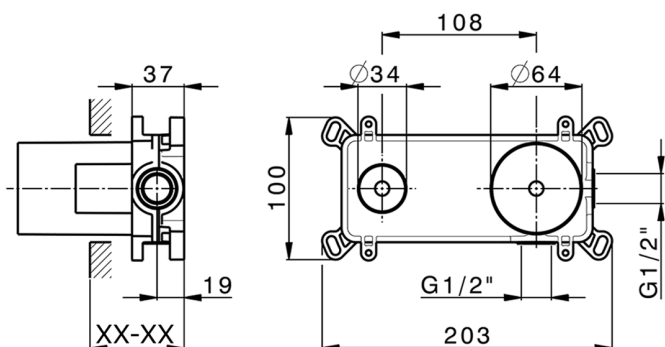

## Parte externa monomando lavabo de pared M32\_MT005511

MODELO **MT005511**

Parte externa monomando lavabo de pared, sin parte empotrada, caño L.250 mm, para art. Easy-Box ZB002450 y art. ZB025510

## Parte empotrada monomando lavabo de pared Easy-Box EMPOTRADO\_ZB002450

MODELO **ZB002450**

Parte empotrada monomando lavabo de pared Easy-Box, con caja de protección, sin parte externa

ACABADOS DISPONIBLES

CARACTERÍSTICAS

Empotrado **1**  
 Recambio Cartucho **ZZ95409000**  
**Cartucho Monomando 35 mm**

Piastra/Plate/Plaque/Platte/Placa

2-3mm: XX 56-76  
 10mm: XX 48-68