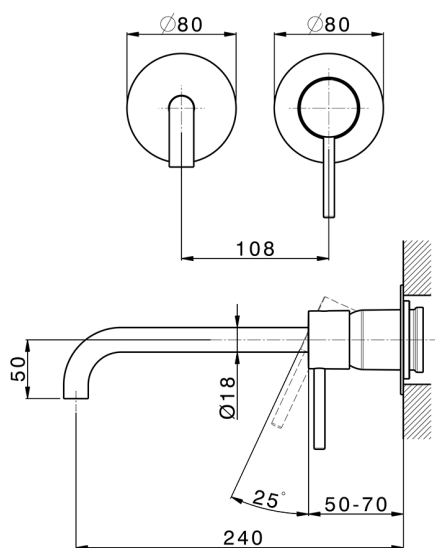

## Parte externa monomando lavabo de pared M32\_MT005511

MODELO **MT005511**

Parte externa monomando lavabo de pared, sin parte empotrada, caño L.250 mm, para art. Easy-Box ZB002450 y art. ZB025510

## Parte empotrada monomando lavabo de pared Easy-Box EMPOTRADO\_ZB002450

MODELO **ZB002450**

Parte empotrada monomando lavabo de pared Easy-Box, con caja de protección, sin parte externa

ACABADOS DISPONIBLES

CARACTERÍSTICAS

Empotrado **1**  
 Recambio Cartucho **ZZ95409000**  
**Cartucho Monomando 35 mm**

Piastra/Plate/Plaque/Platte/Placa

2-3mm: XX 56-76  
 10mm: XX 48-68