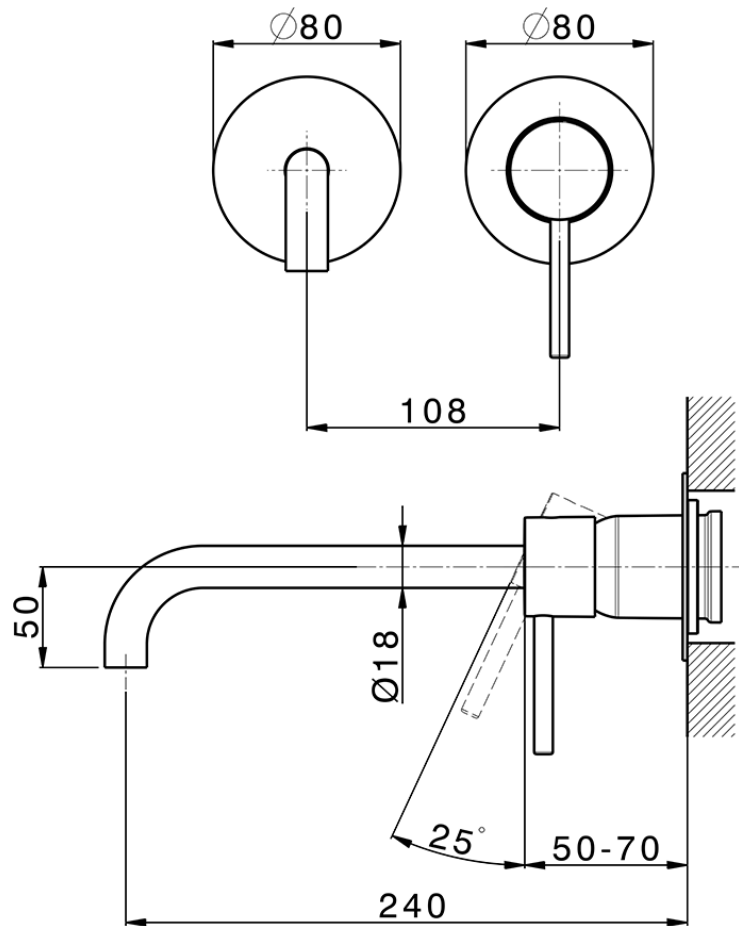

Parte externa monomando lavabo de pared M32_MT005511

MT005511

<https://es.huberitalia.com/parte-externa-monomando-lavabo-de-pared-m32-mt005511>

Piastra/Plate/Plaque/Platte/Placa

2-3mm: XX 56-76

10mm: XX 48-68