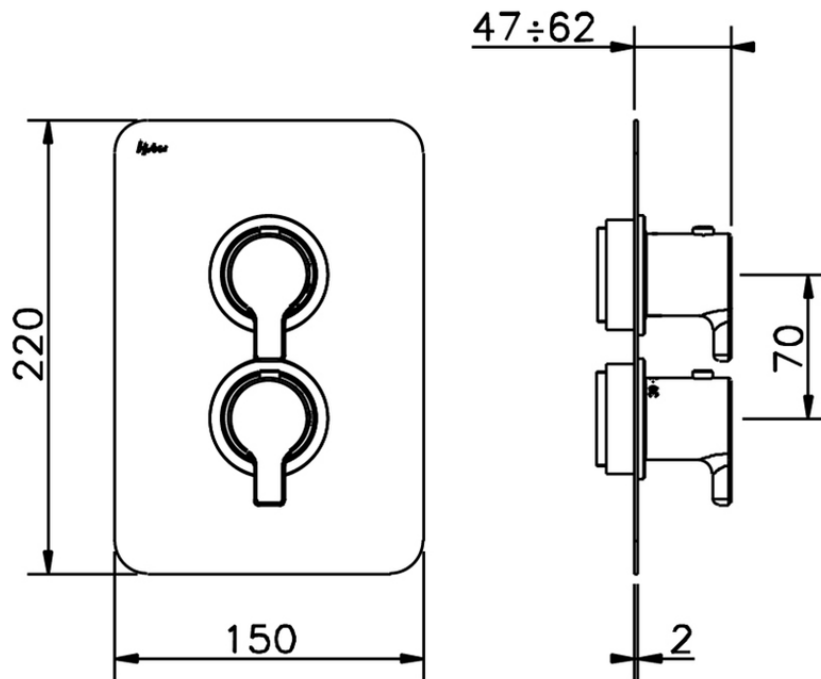

## Parte externa termostático ducha emp. 1 salida SOFT\_SF007300

SF007300

<https://es.huberitalia.com/parte-externa-termostatico-ducha-emp-1-salida-soft-sf007300>

## Piastra/Plate/Plaque/Platte/Placa

2-3mm: XX 25-40 YY 76-91

10 mm: XX 16-31 YY 65-80

ZB007361

<https://es.huberitalia.com/parte-empotrada-termostatico-ducha-1-salida-empotrado-zb007361>

## Piastra/Plate/Plaque/Platte/Placa

2-3mm: XX 25-40 YY 76-91

10 mm: XX 16-31 YY 65-80

ZB007301

<https://es.huberitalia.com/parte-empotrada-termostatico-ducha-1-salida-empotrado-zb007301>

2024-12-31