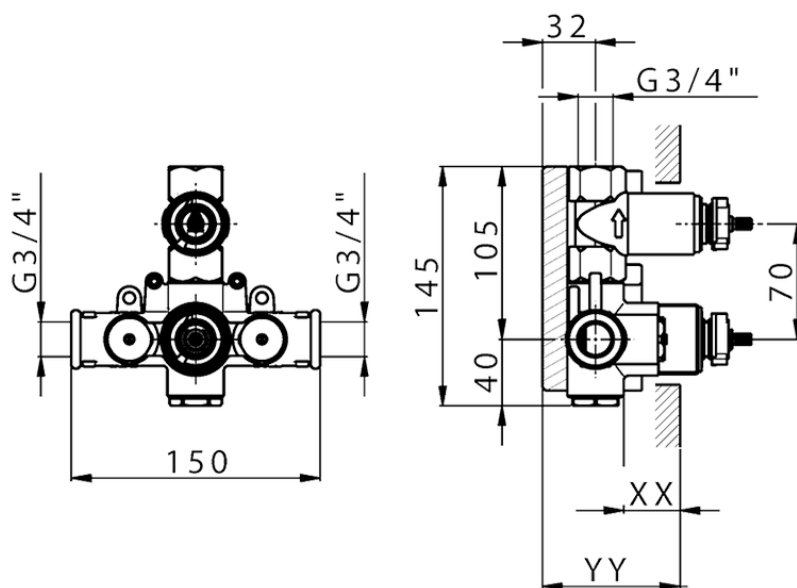

## Parte externa termostático ducha emp. 1 salida SOFT\_SF007300

SF007300

<https://es.huberitalia.com/parte-externa-termostatico-ducha-emp-1-salida-soft-sf007300>

## Piastra/Plate/Plaque/Platte/Placa

2-3mm: XX 25-40 YY 76-91

10 mm: XX 16-31 YY 65-80

ZB007361

<https://es.huberitalia.com/parte-empotrada-termostatico-ducha-1-salida-empotrado-zb007361>

## Piastra/Plate/Plaque/Platte/Placa

2-3mm: XX 25-40 YY 76-91

10 mm: XX 16-31 YY 65-80

ZB007301

<https://es.huberitalia.com/parte-empotrada-termostatico-ducha-1-salida-empotrado-zb007301>

2024-12-31