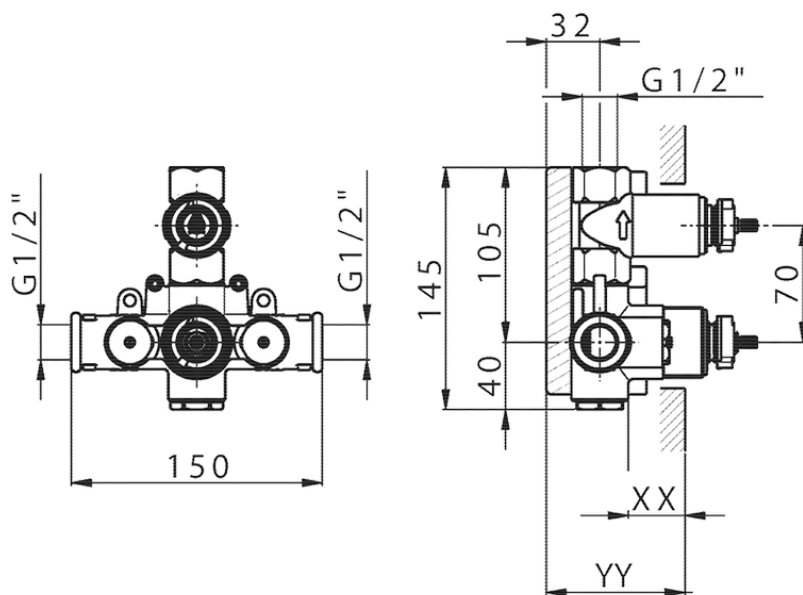

## Parte externa termostático ducha emp. 1 salida SOFT\_SF007300

SF007300

<https://es.huberitalia.com/parte-externa-termostatico-ducha-emp-1-salida-soft-sf007300>

## Piastra/Plate/Plaque/Platte/Placa

2-3mm: XX 25-40 YY 76-91

10 mm: XX 16-31 YY 65-80

ZB007361

<https://es.huberitalia.com/parte-empotrada-termostatico-ducha-1-salida-empotrado-zb007361>

## Piastra/Plate/Plaque/Platte/Placa

2-3mm: XX 25-40 YY 76-91

10 mm: XX 16-31 YY 65-80

ZB007301

<https://es.huberitalia.com/parte-empotrada-termostatico-ducha-1-salida-empotrado-zb007301>

2024-12-31