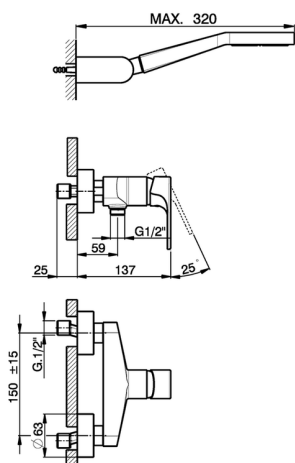

Ducha monomando con duplex H3_AH000450

MODELO **AH000450**

Ducha monomando con duplex, soporte duchita articulado mural, duchita una función Ø100 mm de ABS, flexible liso SILVERFLEX 150 cm

ACABADOS DISPONIBLES

- 
21 21 Cromo
- 
2F 2F Níquel Cepillado
- 
40 40 Negro Mate

CARACTERÍSTICAS

Recambio Cartucho **ZZ95435000**

Cartucho Monomando 35 mm

2024-12-11