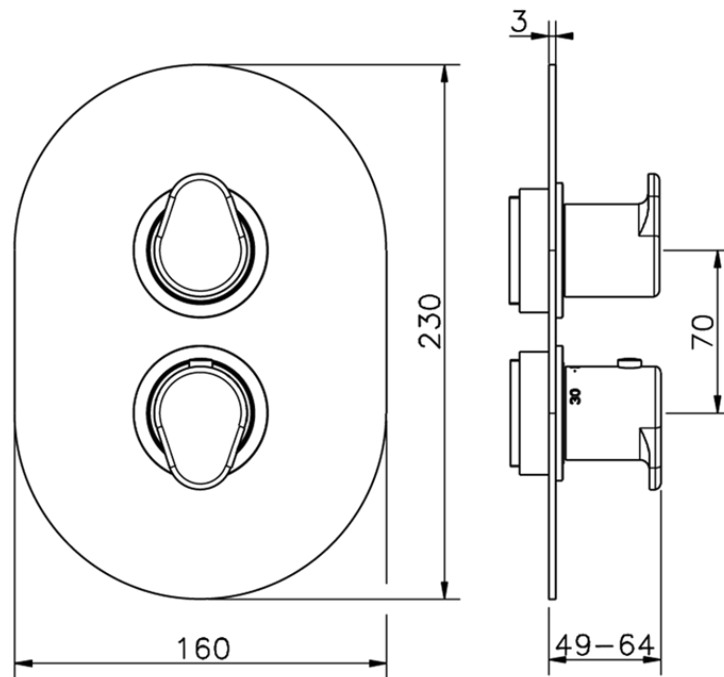

Parte externa termostático ducha emp. 2 salidas THERMO_LY018100

LY018100

<https://es.huberitalia.com/parte-externa-termostatico-ducha-emp-2-salidas-thermo-ly018100>

Piastra/Plate/Plaque/Platte/Placa

2-3mm: XX 25-40 YY 76-91

10 mm: XX 16-31 YY 65-80

ZB018101

<https://es.huberitalia.com/parte-empotrada-termostatico-ducha-2-salidas-empotrado-zb018101>

2024-11-23