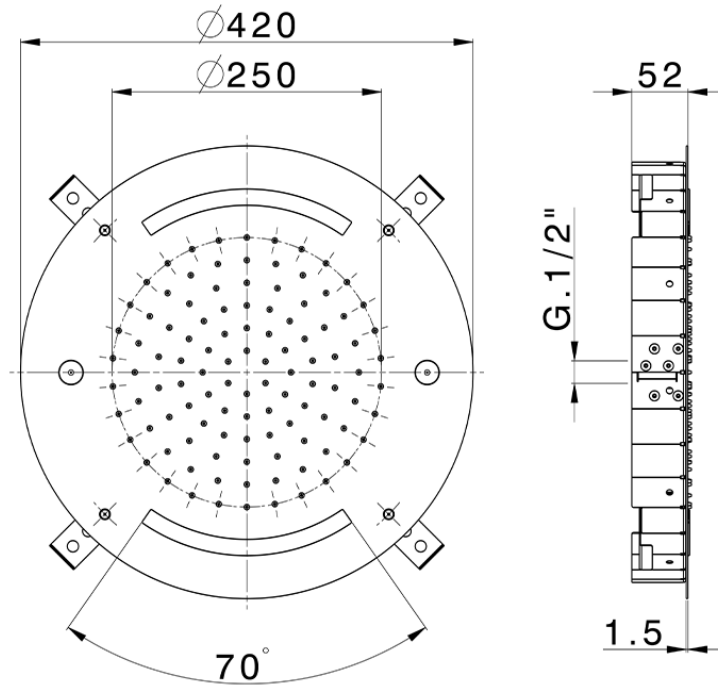

## Rociador de techo con cromoterapia Ø 420 mm ZEN\_ZS1C0025

ZS1C0025

<https://es.huberitalia.com/rociador-de-techo-con-cromoterapia-o-420-mm-zen-zs1c0025>

2025-02-05