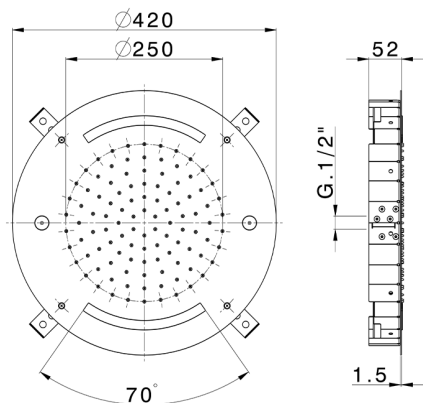

Rociador de techo con cromoterapia Ø 420 mm ZEN_ZS1C0025

MODELO **ZS1C0025**

Rociador de techo con cromoterapia Ø 420 mm, funciones nebulizador de lluvia y cromoterapia, con teclado empotrado incluido, acero inoxidable AISI 304

ACABADOS DISPONIBLES

- **40** 40 Negro Mate
- **4Q** 4Q Blanco Mate
- **5G** 5G Oro Rosa
- **D1** D1 Inox Cepillado
- **D2** D2 Inox brillo

CARACTERÍSTICAS

2025-02-05