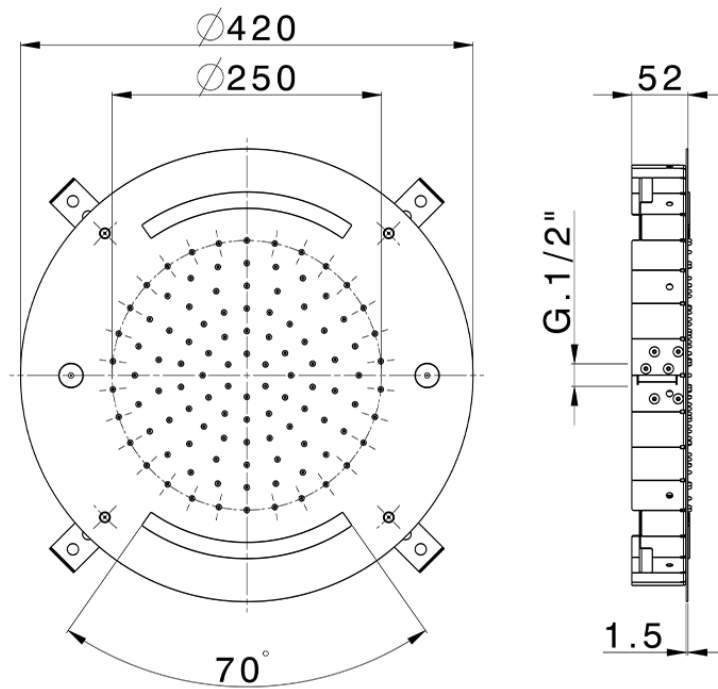

## Rociador de techo con cromoterapia Ø 420 mm ZEN\_ZS1C0025

ZS1C0025

<https://es.huberitalia.com/rociador-de-techo-con-cromoterapia-o-420-mm-zen-zs1c0025>

2025-02-05