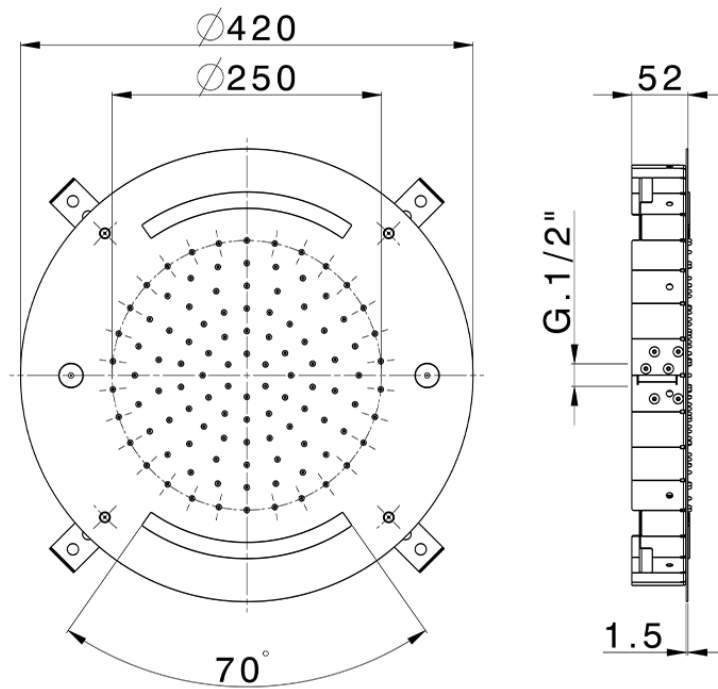

Rociador de techo con cromoterapia Ø 420 mm ZEN_ZS1C0025

ZS1C0025

<https://es.huberitalia.com/rociador-de-techo-con-cromoterapia-o-420-mm-zen-zs1c0025>

2025-02-05