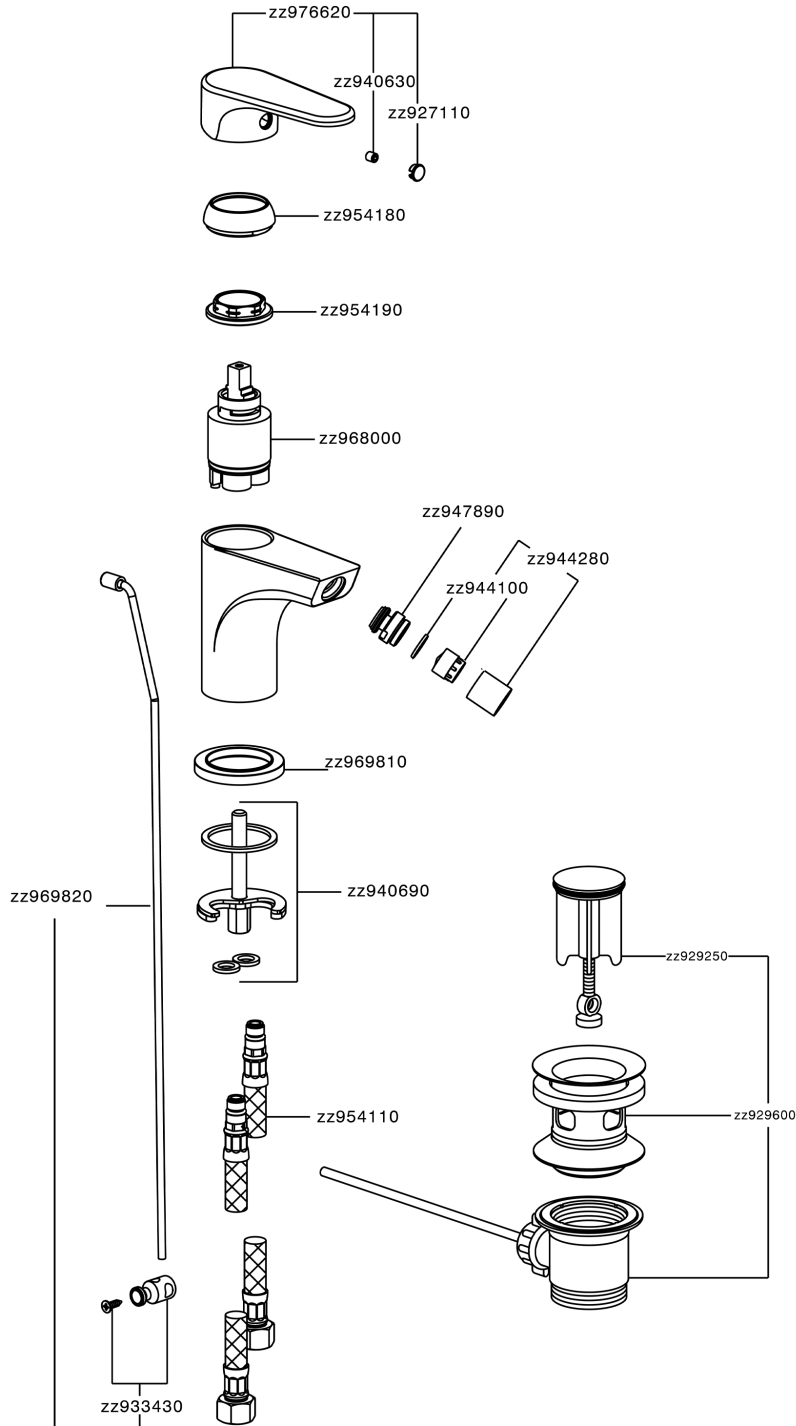

Bidé monomando EnergySave H3_AH000555

AH000555

<https://es.huberitalia.com/bide-monomando-energysave-h3-ah000555>

2024-12-22