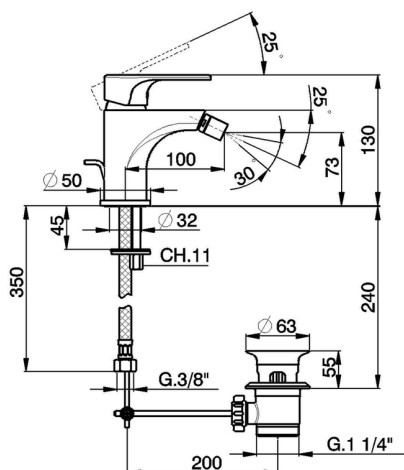

## Bidé monomando EnergySave H3\_AH000555

MODELO **AH000555**

Bidé monomando EnergySave, con desagüe automático 1"1/4, latiguillos acero G.3/8"

### CARACTERÍSTICAS

Recambio Cartucho **ZZ96800000**

**Cartucho Monomando 35 mm**