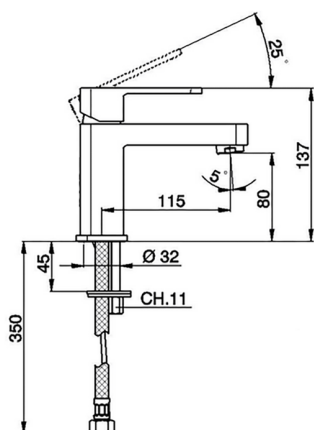

Lavabo monomando DADO_DD000540

MODELO **DD000540**

Lavabo monomando, sin desagüe automático, latiguillos acero G.3/8"

ACABADOS DISPONIBLES

-  **21** 21 Cromo
-  **2B** 2B Níquel Brillo
-  **2F** 2F Níquel Cepillado
-  **40** 40 Negro Mate
-  **4Q** 4Q Blanco Mate

CARACTERÍSTICAS

Recambio Cartucho **ZZ94240000**

Cartucho Monomando 25 mm

Lavabo monomando DADO_DD000540

DD000540

<https://es.huberitalia.com/lavabo-monomando-dado-dd000540>

2026-06-10