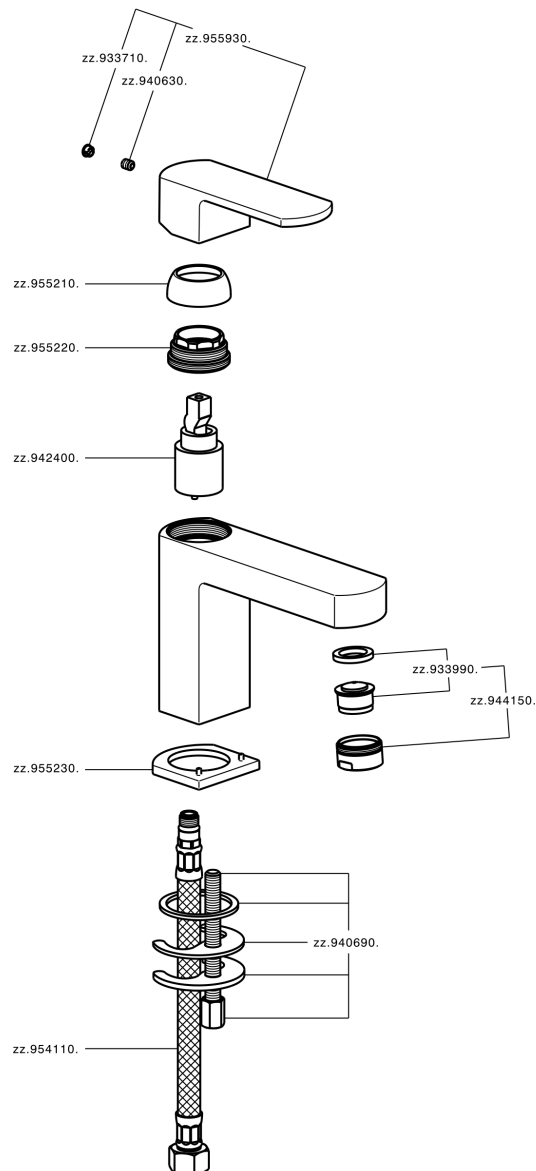

Lavabo monomando DADO_DD000540

MODELO **DD000540**

Lavabo monomando, sin desagüe automático, latiguillos acero G.3/8"

ACABADOS DISPONIBLES

-  **21** 21 Cromo
-  **2B** 2B Níquel Brillo
-  **2F** 2F Níquel Cepillado
-  **40** 40 Negro Mate
-  **4Q** 4Q Blanco Mate

CARACTERÍSTICAS

Recambio Cartucho **ZZ94240000**

Cartucho Monomando 25 mm

Lavabo monomando DADO_DD000540

DD000540

<https://es.huberitalia.com/lavabo-monomando-dado-dd000540>

2026-04-30