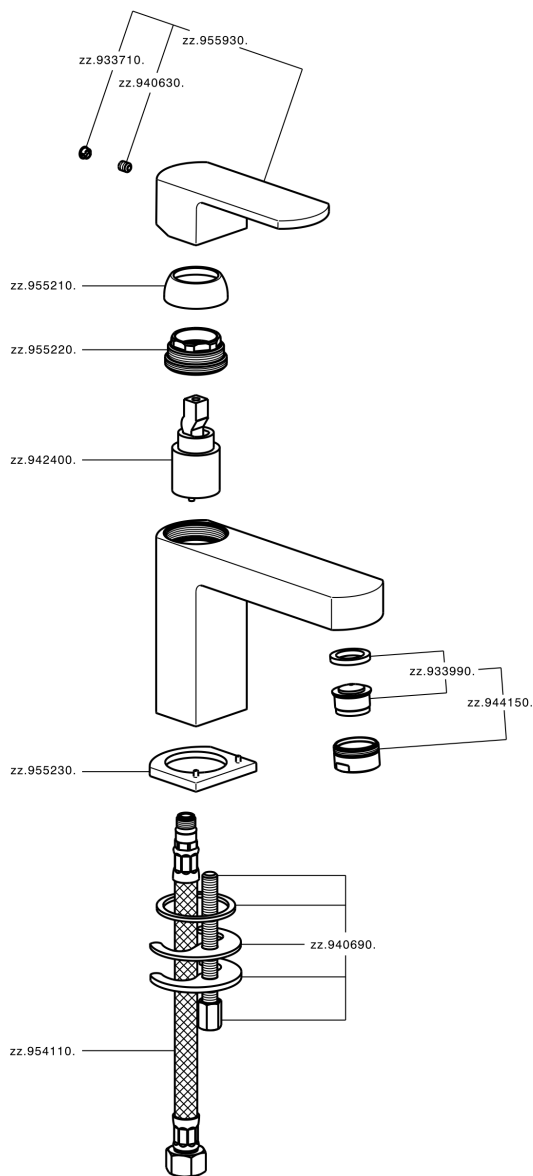

Lavabo monomando DADO_DD000540

MODELO **DD000540**

Lavabo monomando, sin desagüe automático, latiguillos acero G.3/8"

ACABADOS DISPONIBLES

-  **21** 21 Cromo
-  **2B** 2B Níquel Brillo
-  **2F** 2F Níquel Cepillado
-  **40** 40 Negro Mate
-  **4Q** 4Q Blanco Mate

CARACTERÍSTICAS

Recambio Cartucho **ZZ94240000**

Cartucho Monomando 25 mm

Lavabo monomando DADO_DD000540

DD000540

<https://es.huberitalia.com/lavabo-monomando-dado-dd000540>

2026-06-10