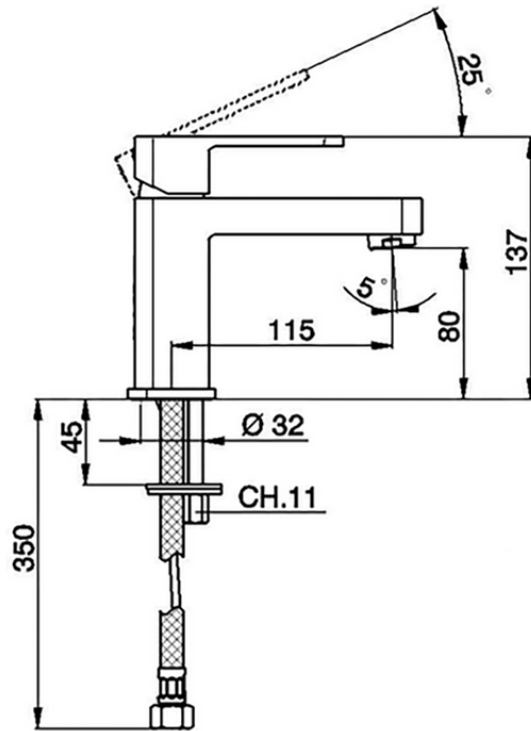

Lavabo monomando DADO_DD000540

DD000540

<https://es.huberitalia.com/lavabo-monomando-dado-dd000540>

2026-04-29